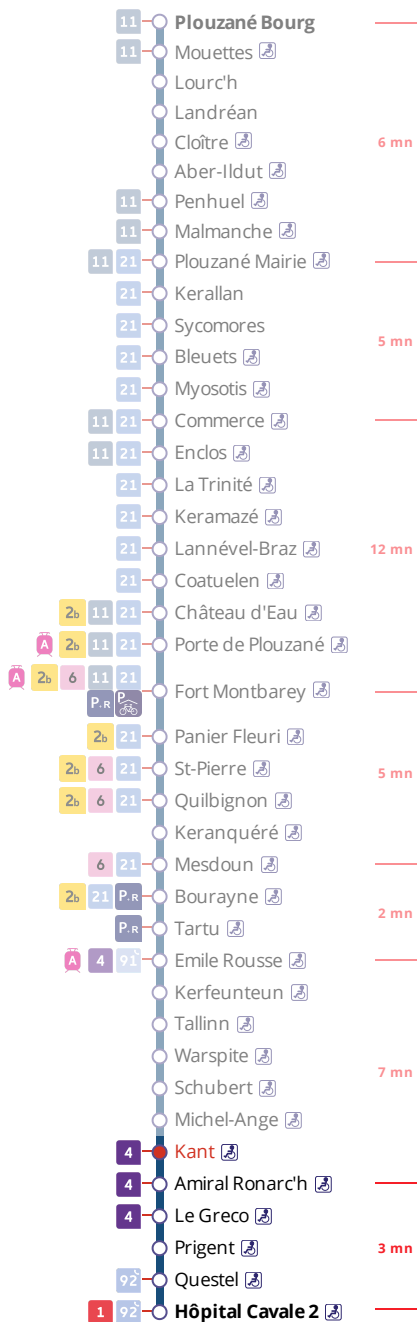

Arrêt : Kant

Lundi au vendredi - Monday to Friday - A Lun da Wener

5h	6h	7h	8h	9h	10h	11h	12h	13h	14h	15h	16h	17h	18h	19h	20h	21h	22h	23h	0h
47	13	14	04	07	20	20	24	28	29	01	11	06	17	04	04	02	32		
	43	32	20	23	50	55	55	55		30	36	28	32	34	32	32			
		47	36	48								41	45						
			50									57							

Samedi - Saturday - Sadorn

5h	6h	7h	8h	9h	10h	11h	12h	13h	14h	15h	16h	17h	18h	19h	20h	21h	22h	23h	0h
	13	13	13	15	15	13	14	16	17	17	17	17	17	17	32	02	32		
		43	43	45	45	44	46	47	47	47	47	47	47	47	47	32			

Dimanche et jours fériés - Sunday and Bank Holidays - Sul ha deizioù-gouel

5h	6h	7h	8h	9h	10h	11h	12h	13h	14h	15h	16h	17h	18h	19h	20h	21h	22h	23h	0h
				32	32	32	32	32	32	32	32	32	32	32	32	32	32		

Points de vente Bibus les plus proches