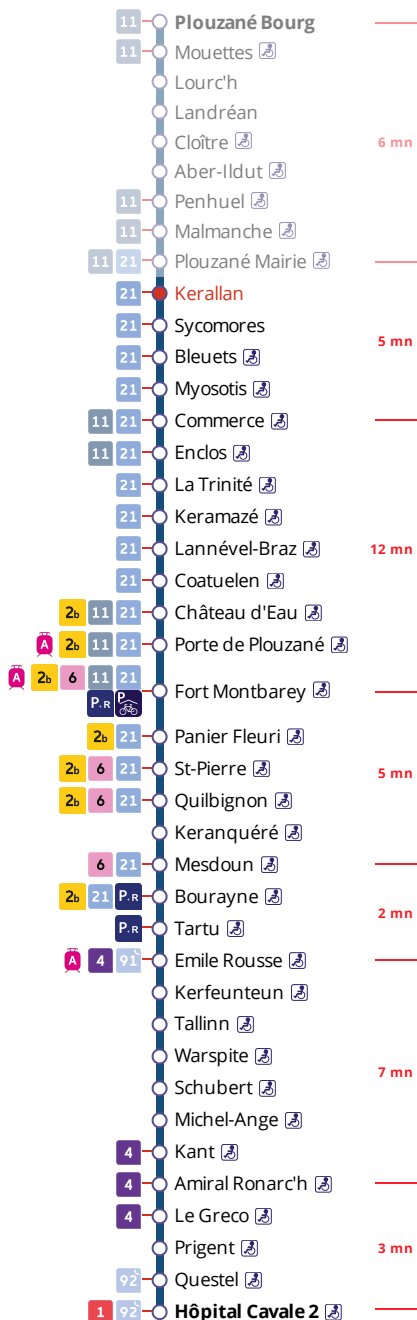

Arrêt : Kerallan

Lundi au vendredi - Monday to Friday - A Lun da Wener

5h	6h	7h	8h	9h	10h	11h	12h	13h	14h	15h	16h	17h	18h	19h	20h	21h	22h	23h	0h
24	20	03	06	20	22	27	27	00	01	02	06	11	03	07	07	09	09		
50	46	17	20	52	52	56		27	33	42	36	28	18	37	39				
		34	38								58	48	37						
		50	55																

Samedi - Saturday - Sadorn

5h	6h	7h	8h	9h	10h	11h	12h	13h	14h	15h	16h	17h	18h	19h	20h	21h	22h	23h	0h
50	50	20	20	18	18	17	19	20	20	20	20	20	20	20	05	09	09		
		50	50	48	46	47	49	50	50	50	50	50	50	50	39				

Dimanche et jours fériés - Sunday and Bank Holidays - Sul ha deizioù-gouel

5h	6h	7h	8h	9h	10h	11h	12h	13h	14h	15h	16h	17h	18h	19h	20h	21h	22h	23h	0h
				09	09	09	09	09	09	09	09	09	09	09	09	09	09		

Points de vente Bibus les plus proches