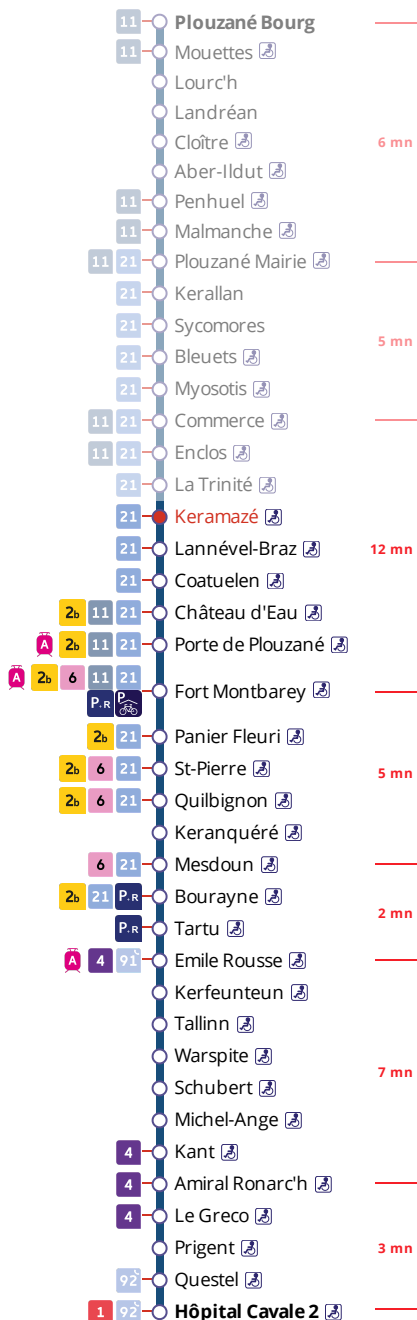

Arrêt : Keramazé

Lundi au vendredi - Monday to Friday - A Lun da Wener

5h	6h	7h	8h	9h	10h	11h	12h	13h	14h	15h	16h	17h	18h	19h	20h	21h	22h	23h	0h
29	25	10	13	02	29	34	03	07	08	09	13	05	10	14	12	14	14		
55	53	24	27	27	59		34	34	40	49	43	18	25	44	44				
		41	45	59								35	44						
		57										55							

Samedi - Saturday - Sadorn

5h	6h	7h	8h	9h	10h	11h	12h	13h	14h	15h	16h	17h	18h	19h	20h	21h	22h	23h	0h
55	55	25	25	25	25	24	26	27	27	27	27	27	27	27	12	14	14		
		55	55	55	53	54	56	57	57	57	57	57	57		44				

Dimanche et jours fériés - Sunday and Bank Holidays - Sul ha deizioù-gouel

5h	6h	7h	8h	9h	10h	11h	12h	13h	14h	15h	16h	17h	18h	19h	20h	21h	22h	23h	0h
				14	14	14	14	14	14	14	14	14	14	14	14	14	14		

Points de vente Bibus les plus proches