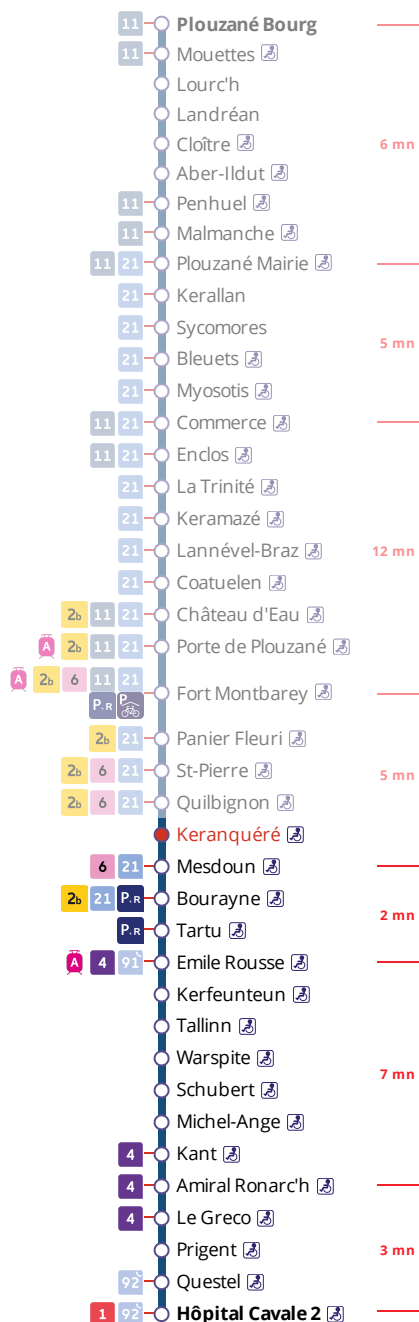

## Arrêt : Keranquééré

## Lundi au vendredi - Monday to Friday - A Lun da Wener

5h	6h	7h	8h	9h	10h	11h	12h	13h	14h	15h	16h	17h	18h	19h	20h	21h	22h	23h	0h
39	05	05	10	14	11	11	15	19	20	21	01	18	07	25	23	24	24		
	35	22	26	39	41	46	46	46	52		26	31	22	55	54				
		37	40								56	47	36						
		54	57										55						

## Samedi - Saturday - Sadorn

5h	6h	7h	8h	9h	10h	11h	12h	13h	14h	15h	16h	17h	18h	19h	20h	21h	22h	23h	0h
	05	05	05	06	06	04	05	07	08	08	08	08	08	08	23	24	24		
		35	35	36	36	35	37	38	38	38	38	38	38	38	54				

## Dimanche et jours fériés - Sunday and Bank Holidays - Sul ha deizioù-gouel

5h	6h	7h	8h	9h	10h	11h	12h	13h	14h	15h	16h	17h	18h	19h	20h	21h	22h	23h	0h
				24	24	24	24	24	24	24	24	24	24	24	24	24	24		