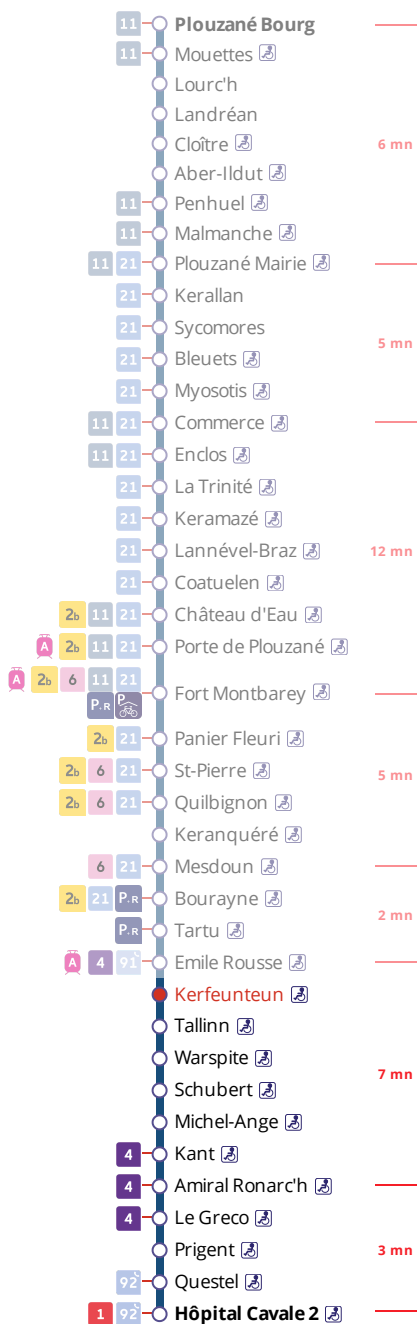

Arrêt : Kerfeunteun

Lundi au vendredi - Monday to Friday - A Lun da Wener

5h	6h	7h	8h	9h	10h	11h	12h	13h	14h	15h	16h	17h	18h	19h	20h	21h	22h	23h	0h
43	09	10	15	02	15	15	19	23	24	25	06	01	12	29	27	28	28		
	39	27	31	18	45	50	50	50	56		31	23	27	59	58				
		42	45	43								36	40						
		59										52	59						

Samedi - Saturday - Sadorn

5h	6h	7h	8h	9h	10h	11h	12h	13h	14h	15h	16h	17h	18h	19h	20h	21h	22h	23h	0h
	09	09	09	10	10	08	09	11	12	12	12	12	12	12	27	28	28		
	39	39	40	40	40	39	41	42	42	42	42	42	42	42	58				

Dimanche et jours fériés - Sunday and Bank Holidays - Sul ha deizioù-gouel

5h	6h	7h	8h	9h	10h	11h	12h	13h	14h	15h	16h	17h	18h	19h	20h	21h	22h	23h	0h
				28	28	28	28	28	28	28	28	28	28	28	28	28	28		

Points de vente Bibus les plus proches