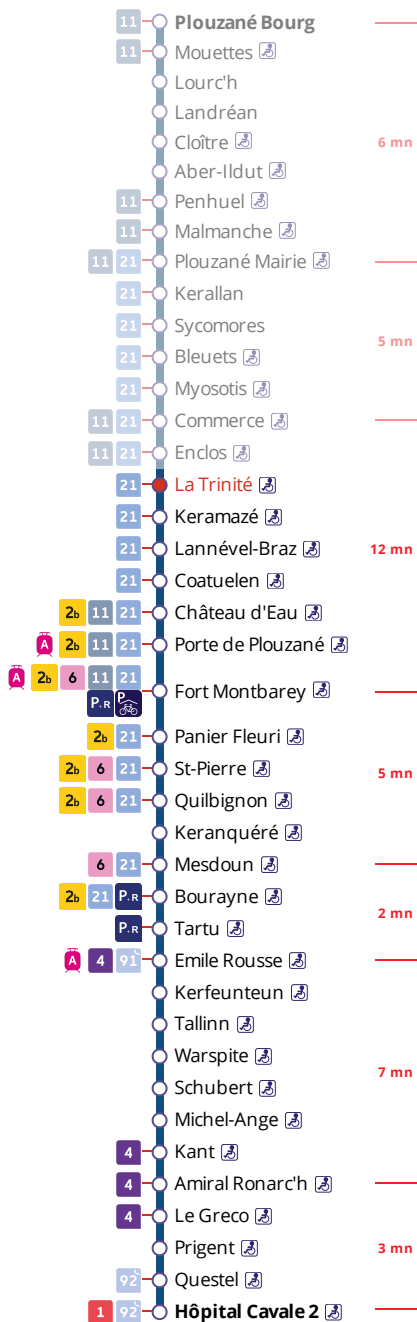

Arrêt : La Trinité

Lundi au vendredi - Monday to Friday - A Lun da Wener

5h	6h	7h	8h	9h	10h	11h	12h	13h	14h	15h	16h	17h	18h	19h	20h	21h	22h	23h	0h
28	24	08	12	00	27	32	01	05	06	07	12	04	08	12	11	13	13		
54	51	23	26	25	57		32	32	38	47	42	17	23	42	43				
		40	43	57								33	42						
		56										53							

Samedi - Saturday - Sadorn

5h	6h	7h	8h	9h	10h	11h	12h	13h	14h	15h	16h	17h	18h	19h	20h	21h	22h	23h	0h
54	54	24	24	23	23	22	24	25	25	25	25	25	25	25	10	13	13		
		54	54	53	51	52	54	55	55	55	55	55	55	55	43				

Dimanche et jours fériés - Sunday and Bank Holidays - Sul ha deizioù-gouel

5h	6h	7h	8h	9h	10h	11h	12h	13h	14h	15h	16h	17h	18h	19h	20h	21h	22h	23h	0h
				13	13	13	13	13	13	13	13	13	13	13	13	13	13		

Points de vente Bibus les plus proches