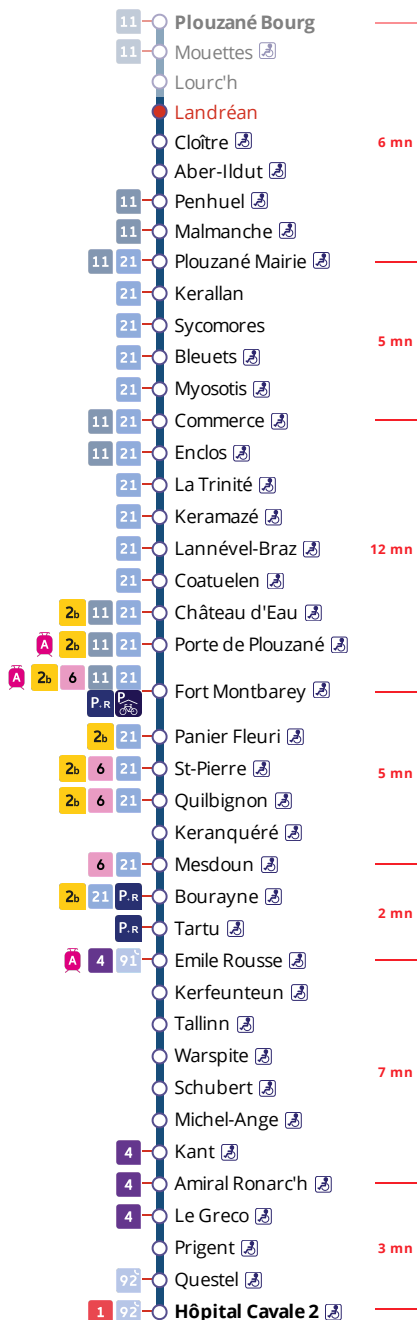

Arrêt : Landréan

Lundi au vendredi - Monday to Friday - A Lun da Wener

5h	6h	7h	8h	9h	10h	11h	12h	13h	14h	15h	16h	17h	18h	19h	20h	21h	22h	23h	0h
17	13	08	11	12	14	19	19	19	25	34	28	03	11	00	00	02	02		
43	39	25	29	44	44	48	52	53	54	58	50	20	30	30	32				
		56	41	46								41							
			57									56							

Samedi - Saturday - Sadorn

5h	6h	7h	8h	9h	10h	11h	12h	13h	14h	15h	16h	17h	18h	19h	20h	21h	22h	23h	0h
43	43	13	13	11	11	10	12	13	13	13	13	13	13	13	32	02	02		
		43	43	41	39	40	42	43	43	43	43	43	43	58					