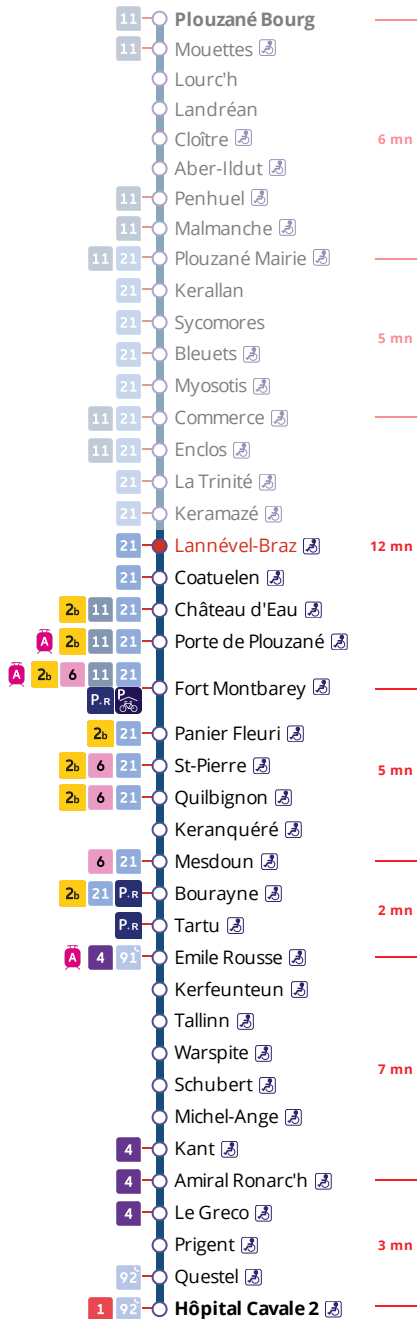

Arrêt : Lannével-Braz

Lundi au vendredi - Monday to Friday - A Lun da Wener

5h	6h	7h	8h	9h	10h	11h	12h	13h	14h	15h	16h	17h	18h	19h	20h	21h	22h	23h	0h
30	26	10	14	02	29	34	03	07	08	09	14	06	10	14	13	15	15		
56	53	25	28	27	59		34	34	40	49	44	19	25	44	45				
		42	45	59								35	44						
		58										55							

Samedi - Saturday - Sadorn

5h	6h	7h	8h	9h	10h	11h	12h	13h	14h	15h	16h	17h	18h	19h	20h	21h	22h	23h	0h
56	56	26	26	25	25	24	26	27	27	27	27	27	27	27	12	15	15		
		56	56	55	53	54	56	57	57	57	57	57	57	57	45				

Dimanche et jours fériés - Sunday and Bank Holidays - Sul ha deizioù-gouel

5h	6h	7h	8h	9h	10h	11h	12h	13h	14h	15h	16h	17h	18h	19h	20h	21h	22h	23h	0h
				15	15	15	15	15	15	15	15	15	15	15	15	15	15		

Points de vente Bibus les plus proches