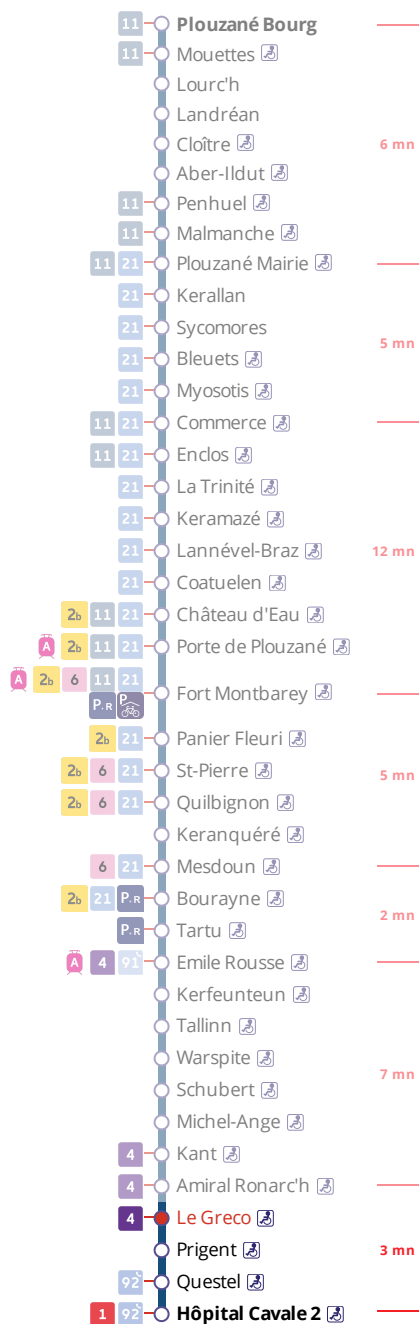

Arrêt : Le Greco

Lundi au vendredi - Monday to Friday - A Lun da Wener

5h	6h	7h	8h	9h	10h	11h	12h	13h	14h	15h	16h	17h	18h	19h	20h	21h	22h	23h	0h	
48	14	15	05	08	21	21	25	29	30	02	12	07	18	05	05	03	33			
	44	33	21	24	51	56	56	56		31	37	29	33	35	33	33				
		48	37	49								42	46							
			51									58								

Samedi - Saturday - Sadorn

5h	6h	7h	8h	9h	10h	11h	12h	13h	14h	15h	16h	17h	18h	19h	20h	21h	22h	23h	0h	
	14	14	14	16	16	14	15	17	18	18	18	18	18	18	33	03	33			
		44	44	46	46	45	47	48	48	48	48	48	48	48		33				

Dimanche et jours fériés - Sunday and Bank Holidays - Sul ha deizioù-gouel

5h	6h	7h	8h	9h	10h	11h	12h	13h	14h	15h	16h	17h	18h	19h	20h	21h	22h	23h	0h	
				33	33	33	33	33	33	33	33	33	33	33	33	33	33			

Points de vente Bibus les plus proches