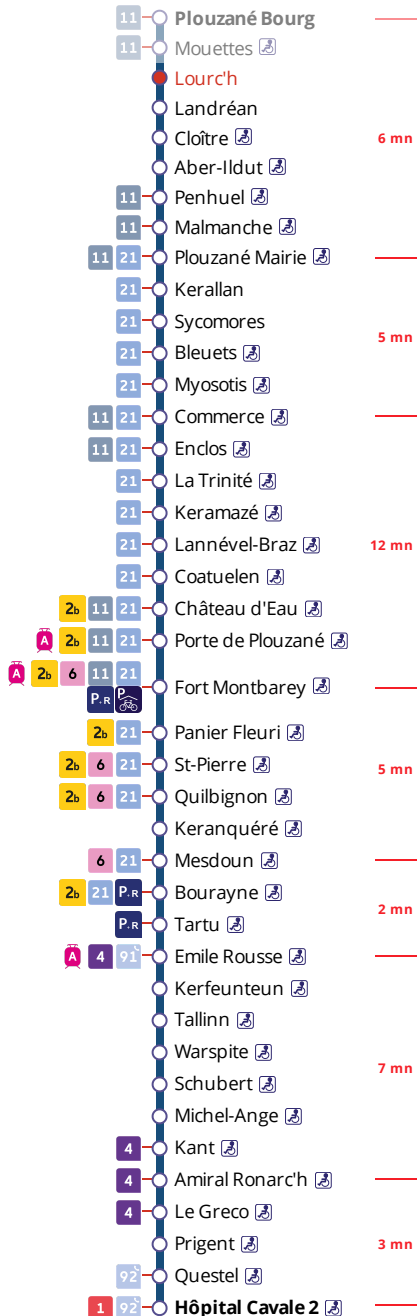

Arrêt : Lourc'h

Lundi au vendredi - Monday to Friday - A Lun da Wener

5h	6h	7h	8h	9h	10h	11h	12h	13h	14h	15h	16h	17h	18h	19h	20h	21h	22h	23h	0h	
16	12	08	11	12	14	19	19	19	25	34	28	03	10	29	31	01	01			
42	38	25	29	44	44	48	52	53	54	58	50	20	29	59						
	55	41	46									40	59							
		57										55								

Samedi - Saturday - Sadorn

5h	6h	7h	8h	9h	10h	11h	12h	13h	14h	15h	16h	17h	18h	19h	20h	21h	22h	23h	0h	
42	42	12	12	10	10	09	11	12	12	12	12	12	12	12	31	01	01			
		42	42	40	38	39	41	42	42	42	42	42	42	57						

Dimanche et jours fériés - Sunday and Bank Holidays - Sul ha deizioù-gouel

5h	6h	7h	8h	9h	10h	11h	12h	13h	14h	15h	16h	17h	18h	19h	20h	21h	22h	23h	0h	
				01	01	01	01	01	01	01	01	01	01	01	01	01	01			

Points de vente Bibus les plus proches