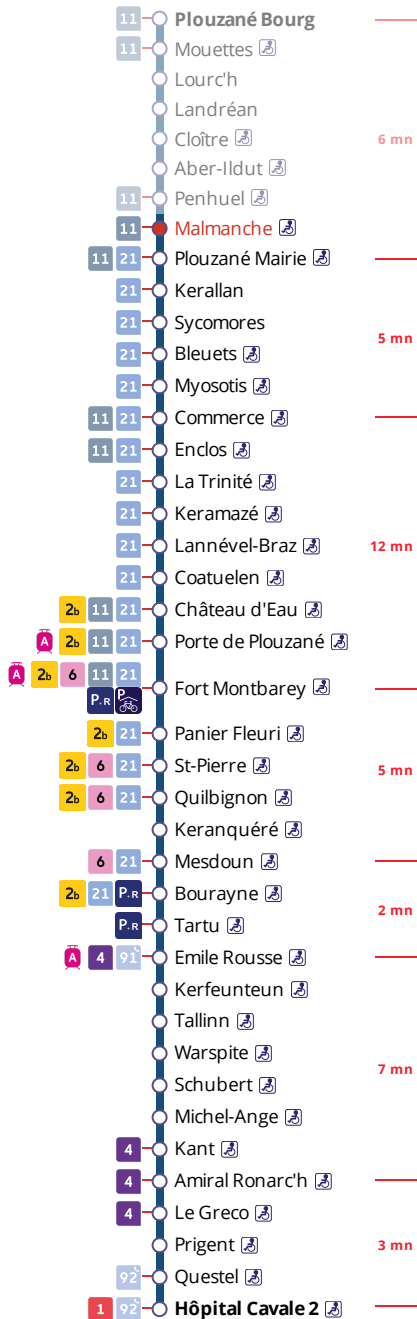

# Arrêt : Malmanche

### Lundi au vendredi - Monday to Friday - A Lun da Wener

5h	6h	7h	8h	9h	10h	11h	12h	13h	14h	15h	16h	17h	18h	19h	20h	21h	22h	23h	0h
21	17	00	03	17	19	24	24	24	30	39	03	08	00	04	04	06	06		
47	43	14	17	49	49	53	57	58	59		33	25	15	34	36				
		31	35								55	45	34						
		47	52																

### Samedi - Saturday - Sadorn

5h	6h	7h	8h	9h	10h	11h	12h	13h	14h	15h	16h	17h	18h	19h	20h	21h	22h	23h	0h
47	47	17	17	15	15	14	16	17	17	17	17	17	17	17	02	06	06		
		47	47	45	43	44	46	47	47	47	47	47	47		36				

### Dimanche et jours fériés - Sunday and Bank Holidays - Sul ha deizioù-gouel

5h	6h	7h	8h	9h	10h	11h	12h	13h	14h	15h	16h	17h	18h	19h	20h	21h	22h	23h	0h
				06	06	06	06	06	06	06	06	06	06	06	06	06	06		