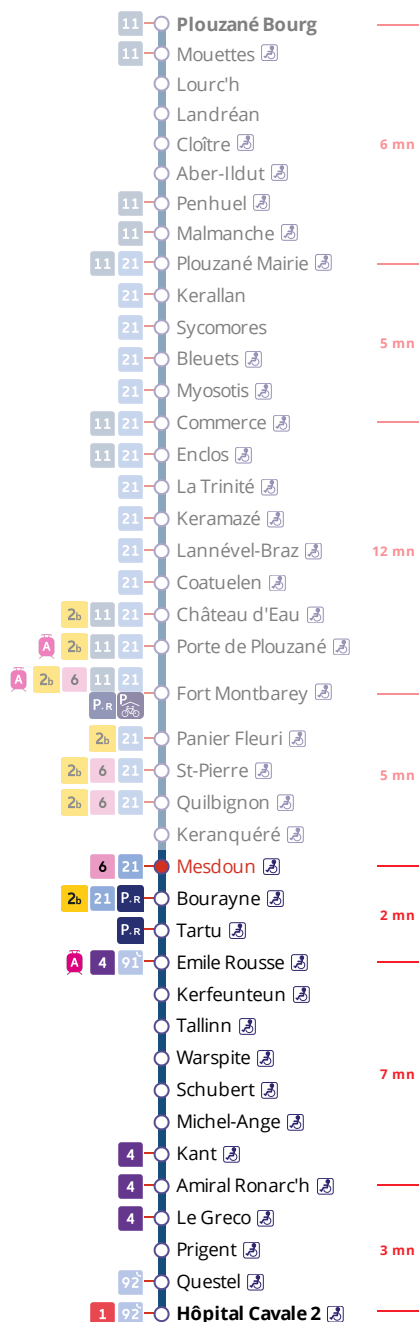

Arrêt : Mesdoun

Lundi au vendredi - Monday to Friday - A Lun da Wener

5h	6h	7h	8h	9h	10h	11h	12h	13h	14h	15h	16h	17h	18h	19h	20h	21h	22h	23h	0h	
40	06	06	11	15	12	12	16	20	21	22	02	19	08	26	24	25	25			
	36	23	27	40	42	47	47	47	53		27	32	23	56	55					
		38	41								57	48	37							
		55	58										56							

Samedi - Saturday - Sadorn

5h	6h	7h	8h	9h	10h	11h	12h	13h	14h	15h	16h	17h	18h	19h	20h	21h	22h	23h	0h	
	06	06	06	07	07	05	06	08	09	09	09	09	09	09	24	25	25			
	36	36	37	37	36	38	39	39	39	39	39	39	39	39	55					

Relais B Bar Tabac Presse Le Jean Bart - Brest
 Relais B Bar Tabac Presse L'Iroise - Brest
 Relais B Bar Tabac Presse Le Ty Select - Brest

CONTACTEZ-NOUS

BOUTIQUE BIBUS
 33, avenue Clemenceau
 29200 Brest