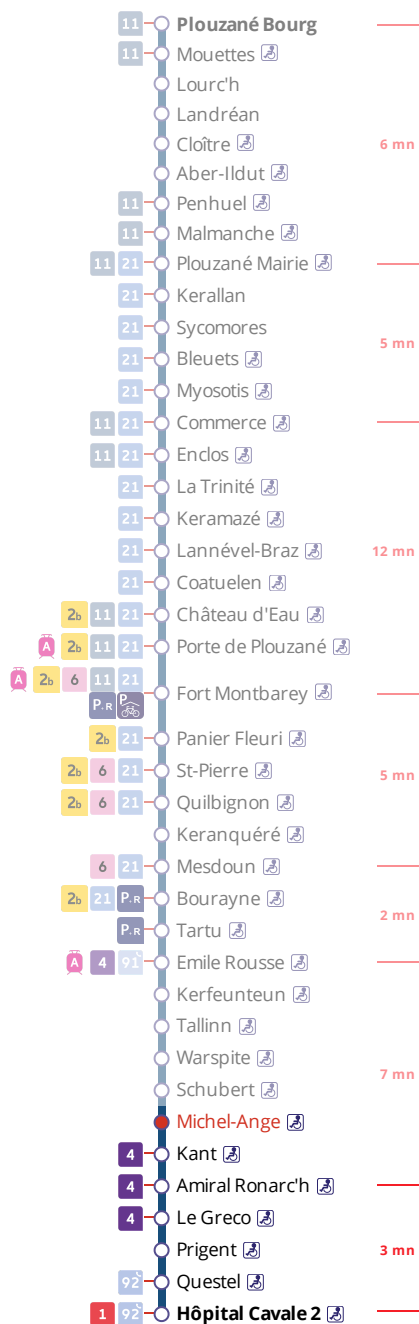

Arrêt : Michel-Ange

Lundi au vendredi - Monday to Friday - A Lun da Wener

5h	6h	7h	8h	9h	10h	11h	12h	13h	14h	15h	16h	17h	18h	19h	20h	21h	22h	23h	0h
47	13	14	03	06	19	19	23	27	28	00	10	05	16	03	03	02	32		
	43	31	19	22	49	54	54	54		29	35	27	31	33	31	32			
		46	35	47								40	44						
			49									56							

Samedi - Saturday - Sadorn

5h	6h	7h	8h	9h	10h	11h	12h	13h	14h	15h	16h	17h	18h	19h	20h	21h	22h	23h	0h
	13	13	13	14	14	12	13	15	16	16	16	16	16	16	31	02	32		
		43	43	44	44	43	45	46	46	46	46	46	46	46		32			

Dimanche et jours fériés - Sunday and Bank Holidays - Sul ha deizioù-gouel

5h	6h	7h	8h	9h	10h	11h	12h	13h	14h	15h	16h	17h	18h	19h	20h	21h	22h	23h	0h
				32	32	32	32	32	32	32	32	32	32	32	32	32	32		

Points de vente Bibus les plus proches