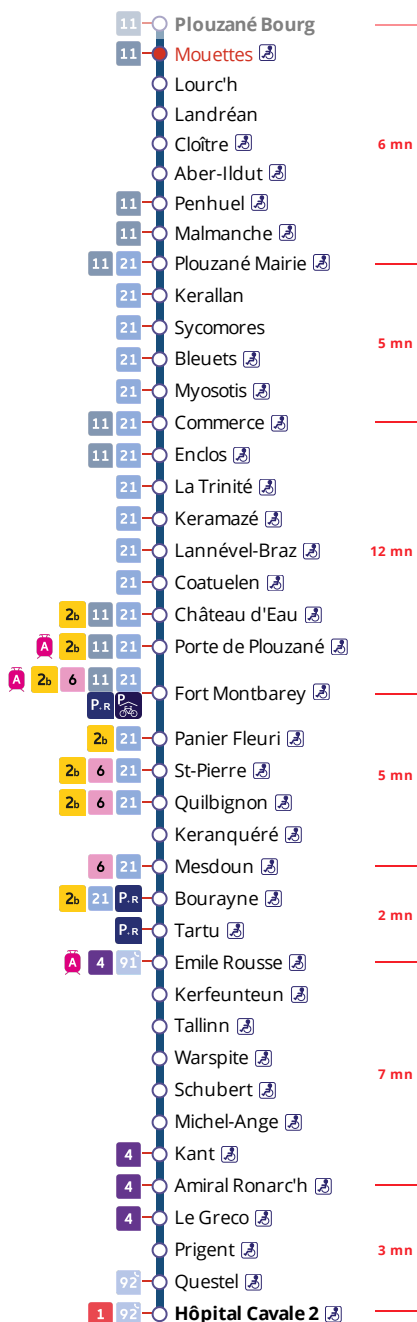

# Arrêt : Mouettes

### Lundi au vendredi - Monday to Friday - A Lun da Wener

5h	6h	7h	8h	9h	10h	11h	12h	13h	14h	15h	16h	17h	18h	19h	20h	21h	22h	23h	0h	
16	12	07	10	11	13	18	18	18	24	33	27	02	10	29	31	01	01			
42	38	24	28	43	43	47	51	52	53	57	49	19	29	59						
	55	40	45									40	59							
		56										55								

### Samedi - Saturday - Sadorn

5h	6h	7h	8h	9h	10h	11h	12h	13h	14h	15h	16h	17h	18h	19h	20h	21h	22h	23h	0h	
42	42	12	12	10	10	09	11	12	12	12	12	12	12	12	31	01	01			
		42	42	40	38	39	41	42	42	42	42	42	42	57						

### Dimanche et jours fériés - Sunday and Bank Holidays - Sul ha deizioù-gouel

5h	6h	7h	8h	9h	10h	11h	12h	13h	14h	15h	16h	17h	18h	19h	20h	21h	22h	23h	0h	
				01	01	01	01	01	01	01	01	01	01	01	01	01	01			