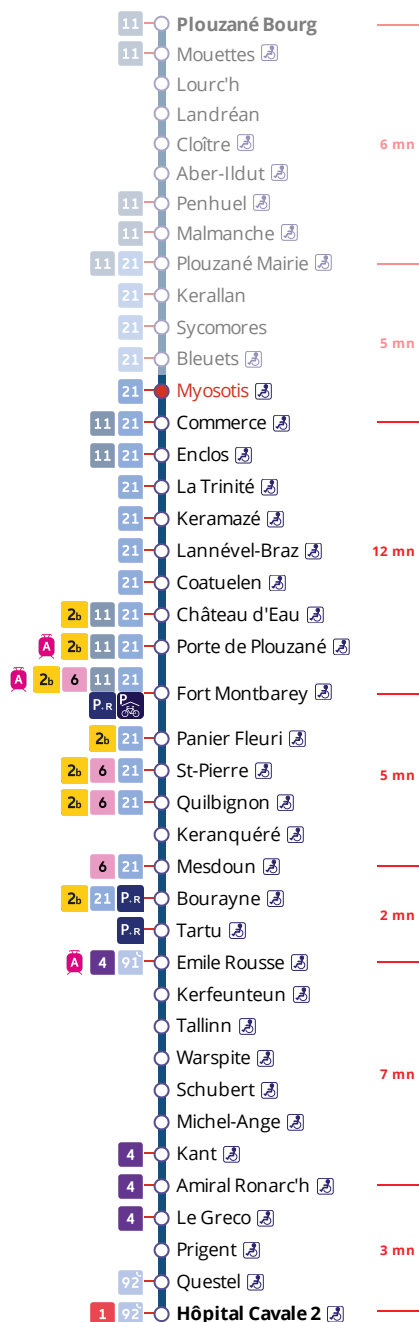

## Arrêt : Myosotis

## Lundi au vendredi - Monday to Friday - A Lun da Wener

5h	6h	7h	8h	9h	10h	11h	12h	13h	14h	15h	16h	17h	18h	19h	20h	21h	22h	23h	0h
26	22	06	09	23	25	30	30	03	04	05	09	01	06	10	09	11	11		
52	49	20	23	55	55	59		30	36	45	39	14	21	40	41				
		37	41									31	40						
		53	58									51							

## Samedi - Saturday - Sadorn

5h	6h	7h	8h	9h	10h	11h	12h	13h	14h	15h	16h	17h	18h	19h	20h	21h	22h	23h	0h
52	52	22	22	21	21	20	22	23	23	23	23	23	23	23	08	11	11		
		52	52	51	49	50	52	53	53	53	53	53	53	41					

## Dimanche et jours fériés - Sunday and Bank Holidays - Sul ha deizioù-gouel

5h	6h	7h	8h	9h	10h	11h	12h	13h	14h	15h	16h	17h	18h	19h	20h	21h	22h	23h	0h
				11	11	11	11	11	11	11	11	11	11	11	11	11	11		