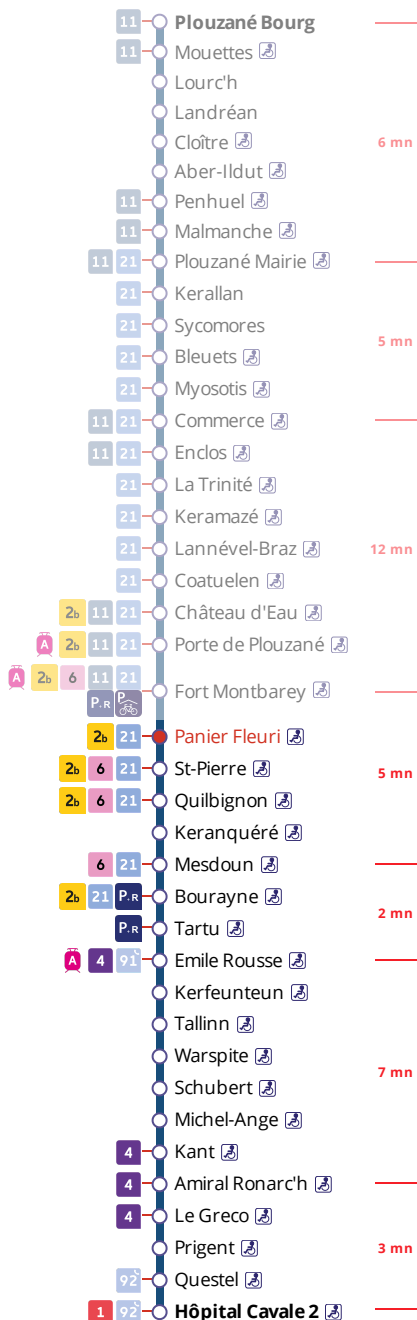

# Arrêt : Panier Fleuri

## Lundi au vendredi - Monday to Friday - A Lun da Wener

5h	6h	7h	8h	9h	10h	11h	12h	13h	14h	15h	16h	17h	18h	19h	20h	21h	22h	23h	0h
37	03	02	07	11	08	08	12	16	17	18	23	15	04	23	21	22	22		
	33	19	23	36	38	43	43	43	49	58	53	28	19	53	52				
		34	37									44	34						
		51	54										53						

## Samedi - Saturday - Sadorn

5h	6h	7h	8h	9h	10h	11h	12h	13h	14h	15h	16h	17h	18h	19h	20h	21h	22h	23h	0h
	03	03	03	04	04	02	03	05	06	06	06	06	06	06	21	22	22		
	33	33	34	34	34	33	35	36	36	36	36	36	36	36	52				

## Dimanche et jours fériés - Sunday and Bank Holidays - Sul ha deizioù-gouel

5h	6h	7h	8h	9h	10h	11h	12h	13h	14h	15h	16h	17h	18h	19h	20h	21h	22h	23h	0h
				22	22	22	22	22	22	22	22	22	22	22	22	22	22		