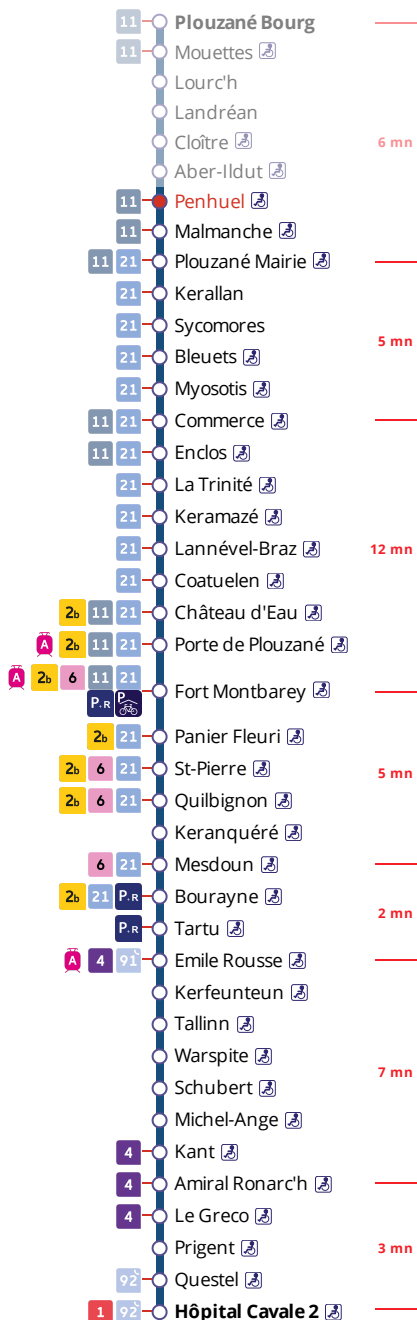

# Arrêt : Penhuel

### Lundi au vendredi - Monday to Friday - A Lun da Wener

5h	6h	7h	8h	9h	10h	11h	12h	13h	14h	15h	16h	17h	18h	19h	20h	21h	22h	23h	0h
19	15	12	01	15	17	22	22	22	28	37	01	06	13	02	02	04	04		
45	41	29	15	47	47	51	55	56	57		31	23	32	32	34				
	58	45	33								53	43							
			50									58							

### Samedi - Saturday - Sadorn

5h	6h	7h	8h	9h	10h	11h	12h	13h	14h	15h	16h	17h	18h	19h	20h	21h	22h	23h	0h
45	45	15	15	13	13	12	14	15	15	15	15	15	15	15	00	04	04		
		45	45	43	41	42	44	45	45	45	45	45	45		34				

### Dimanche et jours fériés - Sunday and Bank Holidays - Sul ha deizioù-gouel

5h	6h	7h	8h	9h	10h	11h	12h	13h	14h	15h	16h	17h	18h	19h	20h	21h	22h	23h	0h
				04	04	04	04	04	04	04	04	04	04	04	04	04	04		