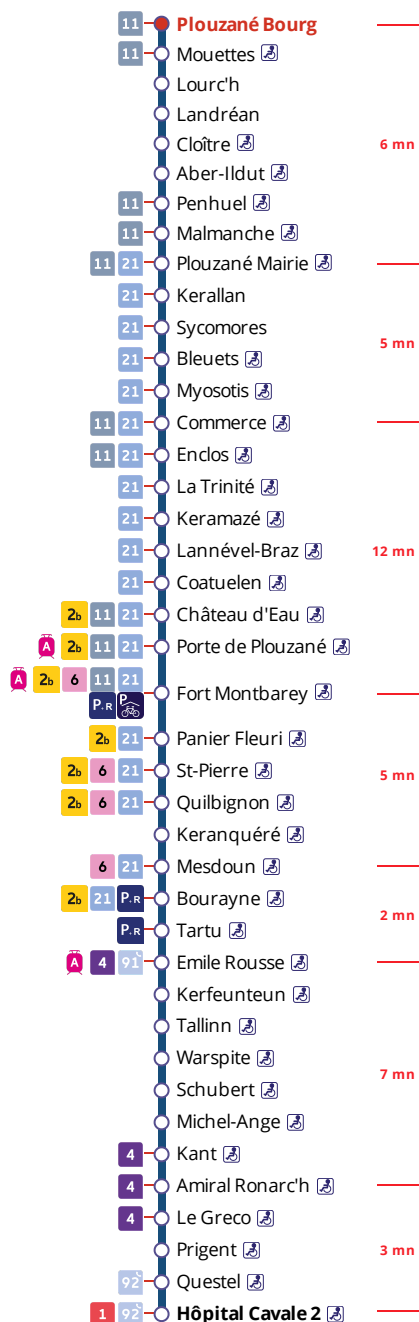

## Arrêt : Plouzané Bourg

## Lundi au vendredi - Monday to Friday - A Lun da Wener

5h	6h	7h	8h	9h	10h	11h	12h	13h	14h	15h	16h	17h	18h	19h	20h	21h	22h	23h	0h	
15	11	06	09	10	12	17	17	17	23	32	26	01	09	28	30	00	00			
41	37	23	27	42	42	46	50	51	52	56	48	18	28	58						
	54	39	44									39	58							
		55										54								

## Samedi - Saturday - Sadorn

5h	6h	7h	8h	9h	10h	11h	12h	13h	14h	15h	16h	17h	18h	19h	20h	21h	22h	23h	0h	
41	41	11	11	09	09	08	10	11	11	11	11	11	11	11	30	00	00			
		41	41	39	37	38	40	41	41	41	41	41	41	56						