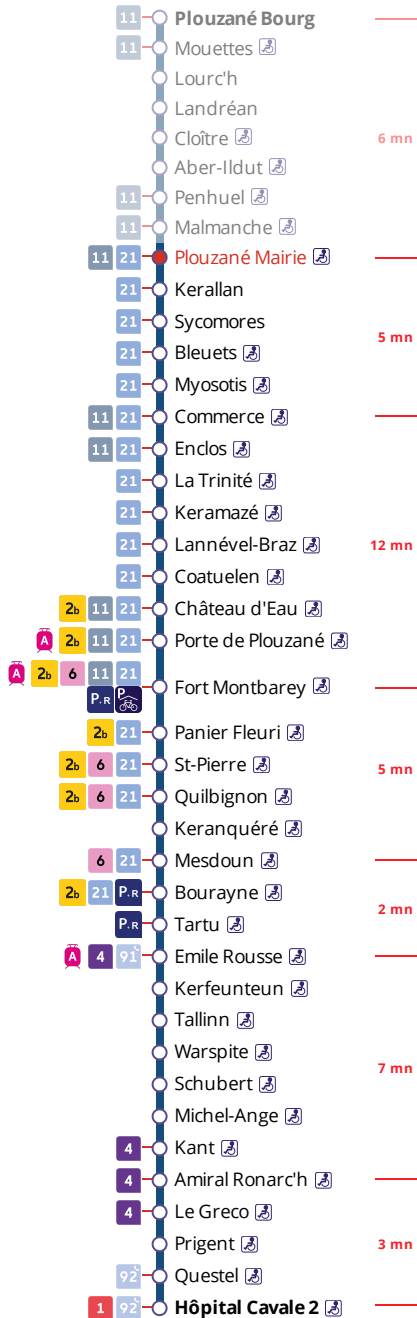

Arrêt : Plouzané Mairie

Lundi au vendredi - Monday to Friday - A Lun da Wener

5h	6h	7h	8h	9h	10h	11h	12h	13h	14h	15h	16h	17h	18h	19h	20h	21h	22h	23h	0h
22	18	01	04	18	20	25	25	25	31	00	04	09	01	05	05	07	07		
48	44	15	18	50	50	54	58	59		40	34	26	16	35	37				
		32	36								56	46	35						
		48	53																

Samedi - Saturday - Sadorn

5h	6h	7h	8h	9h	10h	11h	12h	13h	14h	15h	16h	17h	18h	19h	20h	21h	22h	23h	0h
48	48	18	18	16	16	15	17	18	18	18	18	18	18	18	03	07	07		
		48	48	46	44	45	47	48	48	48	48	48	48		37				

Dimanche et jours fériés - Sunday and Bank Holidays - Sul ha deizioù-gouel

5h	6h	7h	8h	9h	10h	11h	12h	13h	14h	15h	16h	17h	18h	19h	20h	21h	22h	23h	0h
				07	07	07	07	07	07	07	07	07	07	07	07	07	07		

Points de vente Bibus les plus proches