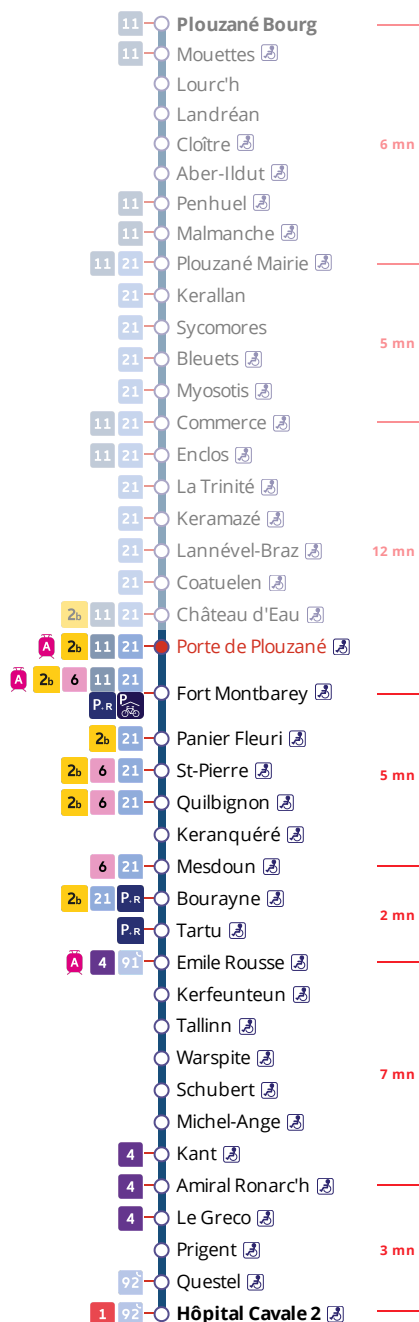

## Arrêt : Porte de Plouzané

## Lundi au vendredi - Monday to Friday - A Lun da Wener

5h	6h	7h	8h	9h	10h	11h	12h	13h	14h	15h	16h	17h	18h	19h	20h	21h	22h	23h	0h
34	00	15	03	07	04	04	08	12	13	14	19	11	00	19	17	19	19		
	30	30	19	32	34	39	39	39	45	54	49	24	15	49	49				
	58	47	33									40	30						
			50										49						

## Samedi - Saturday - Sadorn

5h	6h	7h	8h	9h	10h	11h	12h	13h	14h	15h	16h	17h	18h	19h	20h	21h	22h	23h	0h
	00	00	00	00	00	29	31	01	02	02	02	02	02	02	17	19	19		
		30	30	30	30	59		32	32	32	32	32	32	32	49				
					58														

## Dimanche et jours fériés - Sunday and Bank Holidays - Sul ha deizioù-gouel

5h	6h	7h	8h	9h	10h	11h	12h	13h	14h	15h	16h	17h	18h	19h	20h	21h	22h	23h	0h
				19	19	19	19	19	19	19	19	19	19	19	19	19	19		