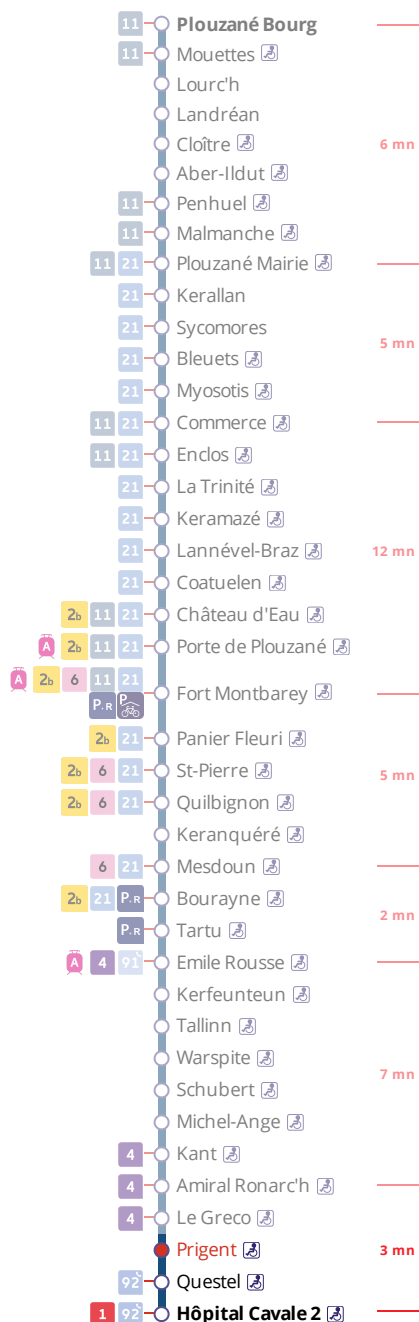

Arrêt : Prigent

Lundi au vendredi - Monday to Friday - A Lun da Wener

5h	6h	7h	8h	9h	10h	11h	12h	13h	14h	15h	16h	17h	18h	19h	20h	21h	22h	23h	0h	
50	16	17	07	10	23	23	27	31	32	04	14	09	00	07	07	05	35			
	46	35	23	26	53	58	58	58		33	39	31	20	37	35	35				
		50	39	51								44	35							
			53										48							

Samedi - Saturday - Sadorn

5h	6h	7h	8h	9h	10h	11h	12h	13h	14h	15h	16h	17h	18h	19h	20h	21h	22h	23h	0h	
	16	16	16	18	18	16	17	19	20	20	20	20	20	20	35	05	35			
		46	46	48	48	47	49	50	50	50	50	50	50	50	50	35				

Dimanche et jours fériés - Sunday and Bank Holidays - Sul ha deizioù-gouel

5h	6h	7h	8h	9h	10h	11h	12h	13h	14h	15h	16h	17h	18h	19h	20h	21h	22h	23h	0h	
				35	35	35	35	35	35	35	35	35	35	35	35	35	35			

Points de vente Bibus les plus proches