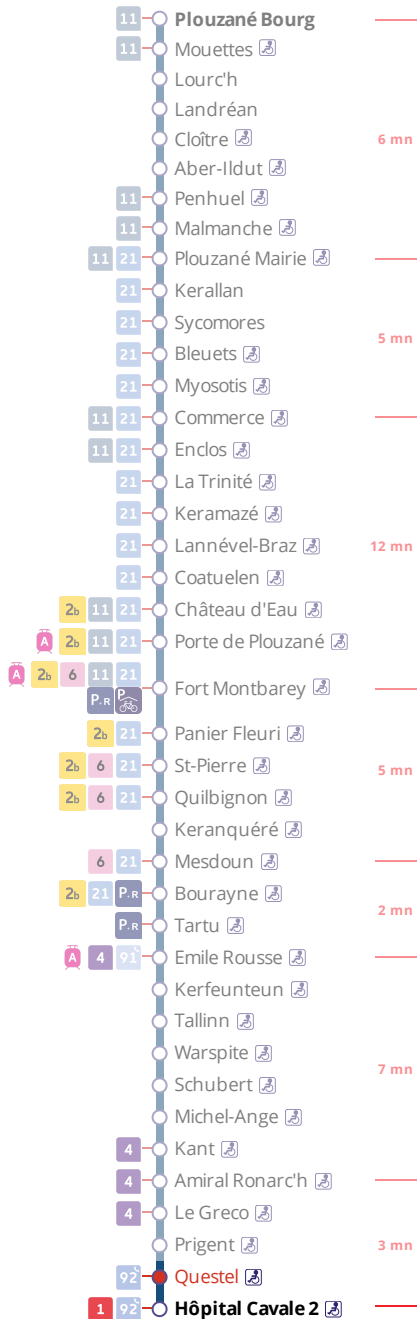

Arrêt : Questel

Lundi au vendredi - Monday to Friday - A Lun da Wener

5h	6h	7h	8h	9h	10h	11h	12h	13h	14h	15h	16h	17h	18h	19h	20h	21h	22h	23h	0h
50	16	17	07	10	23	23	27	31	32	04	14	09	00	07	07	05	35		
	46	35	23	26	53	58	58	58		33	39	31	20	37	35	35			
		50	39	51								44	35						
			53										48						

Samedi - Saturday - Sadorn

5h	6h	7h	8h	9h	10h	11h	12h	13h	14h	15h	16h	17h	18h	19h	20h	21h	22h	23h	0h
	16	16	16	18	18	16	17	19	20	20	20	20	20	20	35	05	35		
		46	46	48	48	47	49	50	50	50	50	50	50	50		35			

Dimanche et jours fériés - Sunday and Bank Holidays - Sul ha deizioù-gouel

5h	6h	7h	8h	9h	10h	11h	12h	13h	14h	15h	16h	17h	18h	19h	20h	21h	22h	23h	0h
				35	35	35	35	35	35	35	35	35	35	35	35	35	35		

Points de vente Bibus les plus proches