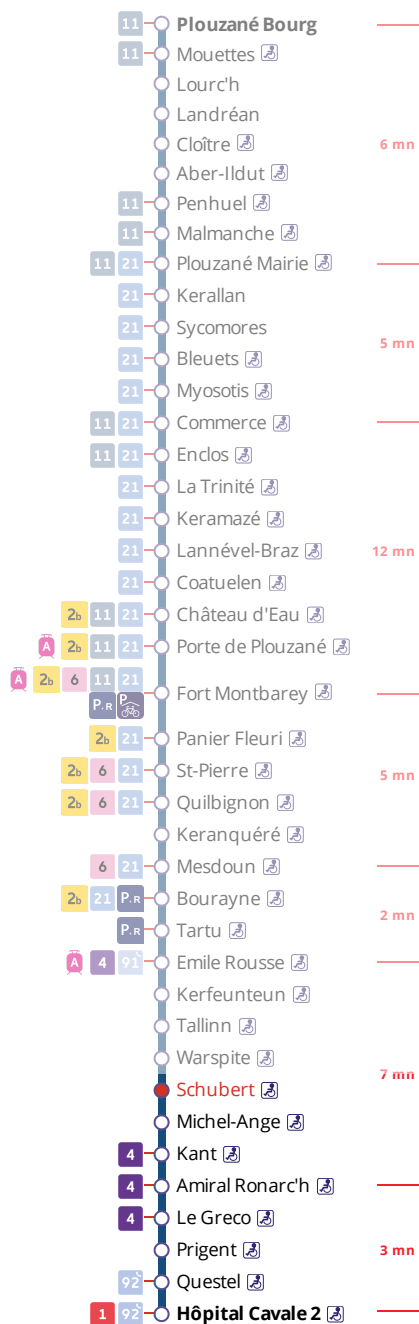

Arrêt : Schubert

Lundi au vendredi - Monday to Friday - A Lun da Wener

5h	6h	7h	8h	9h	10h	11h	12h	13h	14h	15h	16h	17h	18h	19h	20h	21h	22h	23h	0h
46	12	13	02	05	18	18	22	26	27	28	09	04	15	02	02	01	31		
	42	30	18	21	48	53	53	53	59		34	26	30	32	30	31			
		45	34	46								39	43						
			48									55							

Samedi - Saturday - Sadorn

5h	6h	7h	8h	9h	10h	11h	12h	13h	14h	15h	16h	17h	18h	19h	20h	21h	22h	23h	0h
	12	12	12	13	13	11	12	14	15	15	15	15	15	15	30	01	31		
		42	42	43	43	42	44	45	45	45	45	45	45	45		31			

Dimanche et jours fériés - Sunday and Bank Holidays - Sul ha deizioù-gouel

5h	6h	7h	8h	9h	10h	11h	12h	13h	14h	15h	16h	17h	18h	19h	20h	21h	22h	23h	0h
				31	31	31	31	31	31	31	31	31	31	31	31	31	31		

Points de vente Bibus les plus proches