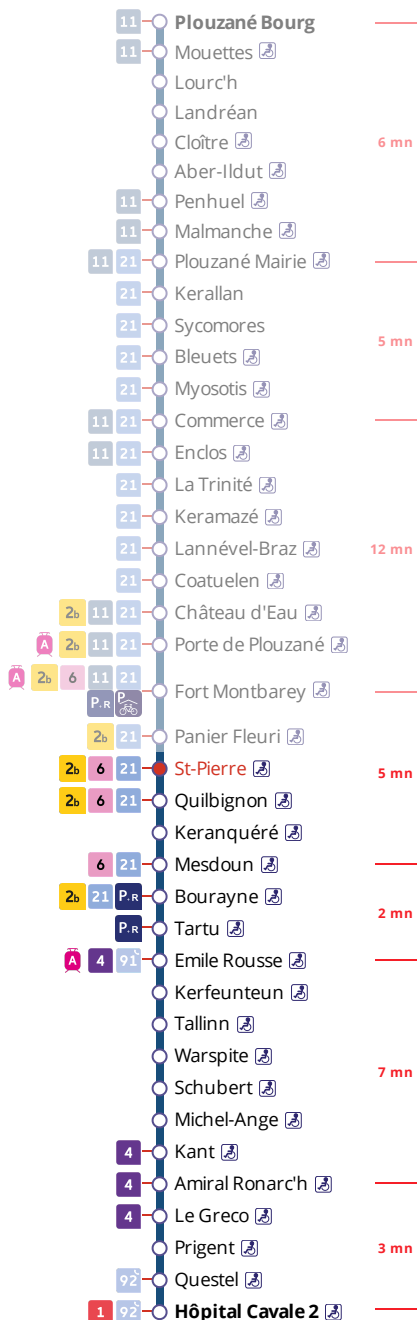

# Arrêt : St-Pierre

### Lundi au vendredi - Monday to Friday - A Lun da Wener

5h	6h	7h	8h	9h	10h	11h	12h	13h	14h	15h	16h	17h	18h	19h	20h	21h	22h	23h	0h
38	04	03	08	12	09	09	13	17	18	19	24	16	05	23	21	23	23		
	34	20	24	37	39	44	44	44	50	59	54	29	20	53	53				
		35	38									45	34						
		52	55										53						

### Samedi - Saturday - Sadorn

5h	6h	7h	8h	9h	10h	11h	12h	13h	14h	15h	16h	17h	18h	19h	20h	21h	22h	23h	0h
	04	04	04	04	04	02	03	05	06	06	06	06	06	06	21	23	23		
	34	34	34	34	34	33	35	36	36	36	36	36	36	36	53				

## Points de vente Bibus les plus proches

- Relais B Bar Tabac Presse L'Iroise - Brest
- Distributeur automatique de titres station Keranroux - Brest
- Relais B Bar Tabac Presse Le Jean Bart - Brest