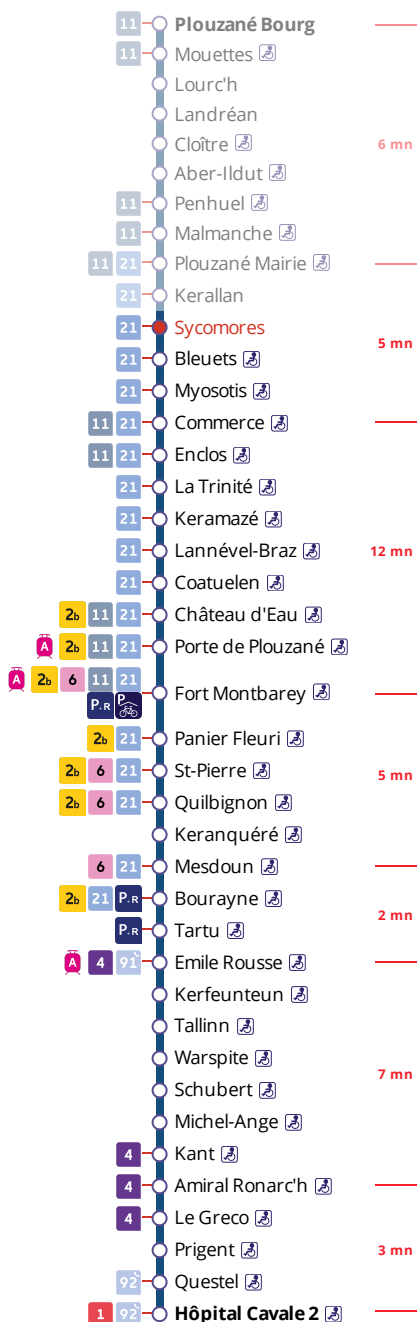

Arrêt : Sycomores

Lundi au vendredi - Monday to Friday - A Lun da Wener

| 5h | 6h | 7h | 8h | 9h | 10h | 11h | 12h | 13h | 14h | 15h | 16h | 17h | 18h | 19h | 20h | 21h | 22h | 23h | 0h |
|----|----|----|----|----|-----|-----|-----|-----|-----|-----|-----|-----|-----|-----|-----|-----|-----|-----|----|
| 24 | 20 | 04 | 07 | 21 | 23 | 28 | 28 | 01 | 02 | 03 | 07 | 12 | 04 | 08 | 07 | 09 | 09 | | |
| 50 | 47 | 18 | 21 | 53 | 53 | 57 | | 28 | 34 | 43 | 37 | 29 | 19 | 38 | 39 | | | | |
| | | 35 | 39 | | | | | | | | 59 | 49 | 38 | | | | | | |
| | | 51 | 56 | | | | | | | | | | | | | | | | |

Samedi - Saturday - Sadorn

| 5h | 6h | 7h | 8h | 9h | 10h | 11h | 12h | 13h | 14h | 15h | 16h | 17h | 18h | 19h | 20h | 21h | 22h | 23h | 0h |
|----|----|----|----|----|-----|-----|-----|-----|-----|-----|-----|-----|-----|-----|-----|-----|-----|-----|----|
| 50 | 50 | 20 | 20 | 19 | 19 | 18 | 20 | 21 | 21 | 21 | 21 | 21 | 21 | 21 | 06 | 09 | 09 | | |
| | | 50 | 50 | 49 | 47 | 48 | 50 | 51 | 51 | 51 | 51 | 51 | 51 | 51 | 39 | | | | |

Dimanche et jours fériés - Sunday and Bank Holidays - Sul ha deizioù-gouel

| 5h | 6h | 7h | 8h | 9h | 10h | 11h | 12h | 13h | 14h | 15h | 16h | 17h | 18h | 19h | 20h | 21h | 22h | 23h | 0h |
|----|----|----|----|----|-----|-----|-----|-----|-----|-----|-----|-----|-----|-----|-----|-----|-----|-----|----|
| | | | | 09 | 09 | 09 | 09 | 09 | 09 | 09 | 09 | 09 | 09 | 09 | 09 | 09 | 09 | | |