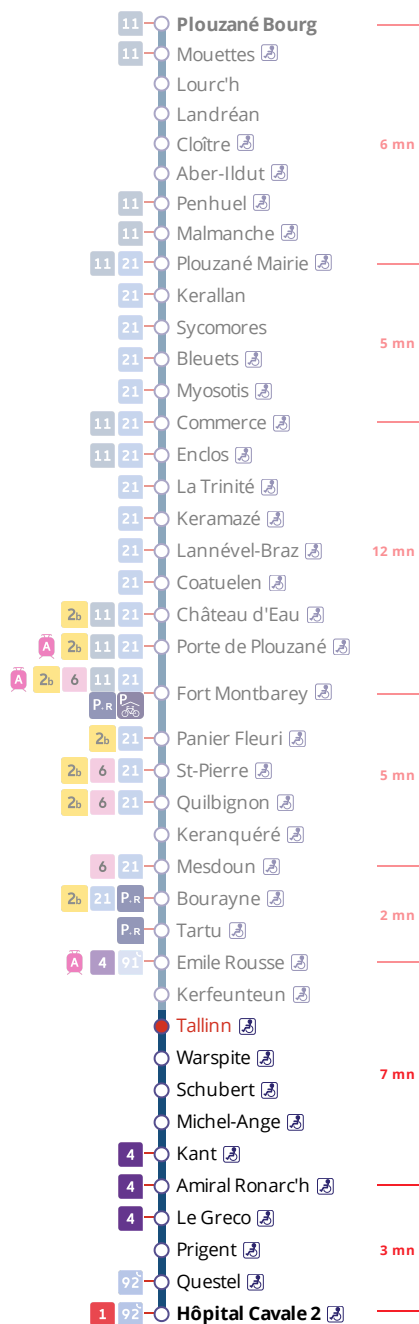

Arrêt : Tallinn

Lundi au vendredi - Monday to Friday - A Lun da Wener

5h	6h	7h	8h	9h	10h	11h	12h	13h	14h	15h	16h	17h	18h	19h	20h	21h	22h	23h	0h
44	10	11	00	03	16	16	20	24	25	26	07	02	13	00	00	29	29		
	40	28	16	19	46	51	51	51	57		32	24	28	30	28				
		43	32	44								37	41	59					
			46									53							

Samedi - Saturday - Sadorn

5h	6h	7h	8h	9h	10h	11h	12h	13h	14h	15h	16h	17h	18h	19h	20h	21h	22h	23h	0h
	10	10	10	11	11	09	10	12	13	13	13	13	13	13	28	29	29		
		40	40	41	41	40	42	43	43	43	43	43	43	43	59				

Dimanche et jours fériés - Sunday and Bank Holidays - Sul ha deizioù-gouel

5h	6h	7h	8h	9h	10h	11h	12h	13h	14h	15h	16h	17h	18h	19h	20h	21h	22h	23h	0h
				29	29	29	29	29	29	29	29	29	29	29	29	29	29		

Points de vente Bibus les plus proches