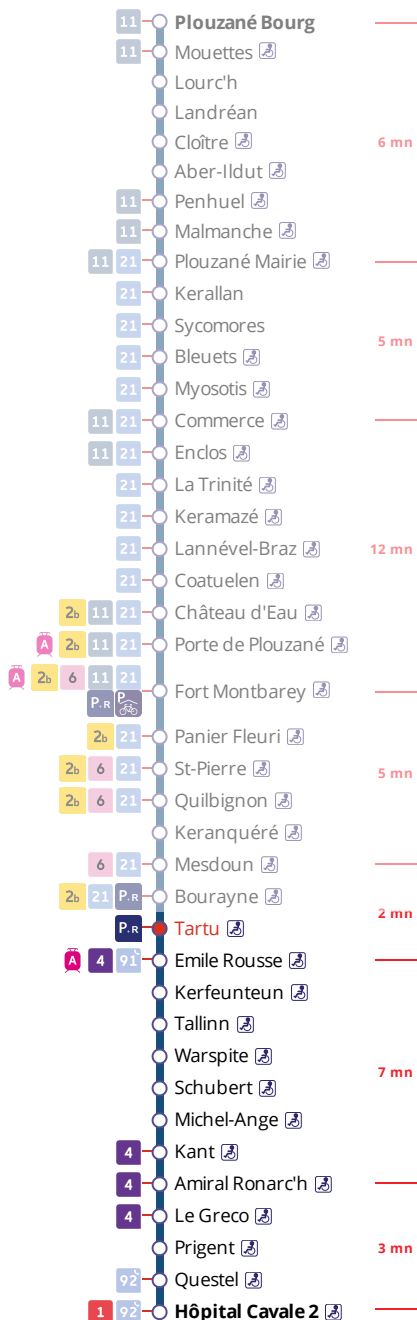

Arrêt : Tartu

Lundi au vendredi - Monday to Friday - A Lun da Wener

| 5h | 6h | 7h | 8h | 9h | 10h | 11h | 12h | 13h | 14h | 15h | 16h | 17h | 18h | 19h | 20h | 21h | 22h | 23h | 0h |
|----|----|----|----|----|-----|-----|-----|-----|-----|-----|-----|-----|-----|-----|-----|-----|-----|-----|----|
| 41 | 07 | 08 | 13 | 00 | 13 | 13 | 17 | 21 | 22 | 23 | 04 | 21 | 10 | 27 | 25 | 26 | 26 | | |
| | 37 | 25 | 29 | 16 | 43 | 48 | 48 | 48 | 54 | | 29 | 34 | 25 | 57 | 56 | | | | |
| | | 40 | 43 | 41 | | | | | | | 59 | 50 | 38 | | | | | | |
| | | 57 | | | | | | | | | | | 57 | | | | | | |

Samedi - Saturday - Sadorn

| 5h | 6h | 7h | 8h | 9h | 10h | 11h | 12h | 13h | 14h | 15h | 16h | 17h | 18h | 19h | 20h | 21h | 22h | 23h | 0h |
|----|----|----|----|----|-----|-----|-----|-----|-----|-----|-----|-----|-----|-----|-----|-----|-----|-----|----|
| | 07 | 07 | 07 | 08 | 08 | 06 | 07 | 09 | 10 | 10 | 10 | 10 | 10 | 10 | 25 | 26 | 26 | | |
| | | 37 | 37 | 38 | 38 | 37 | 39 | 40 | 40 | 40 | 40 | 40 | 40 | 40 | 56 | | | | |

Dimanche et jours fériés - Sunday and Bank Holidays - Sul ha deizioù-gouel

| 5h | 6h | 7h | 8h | 9h | 10h | 11h | 12h | 13h | 14h | 15h | 16h | 17h | 18h | 19h | 20h | 21h | 22h | 23h | 0h |
|----|----|----|----|----|-----|-----|-----|-----|-----|-----|-----|-----|-----|-----|-----|-----|-----|-----|----|
| | | | | 26 | 26 | 26 | 26 | 26 | 26 | 26 | 26 | 26 | 26 | 26 | 26 | 26 | 26 | | |

Points de vente Bibus les plus proches

- Relais B Bar Tabac Presse Le Jean Bart - Brest
- Distributeur automatique de titres station Vali Hir - Brest
- Distributeur automatique de titres station Coat Tan - Brest