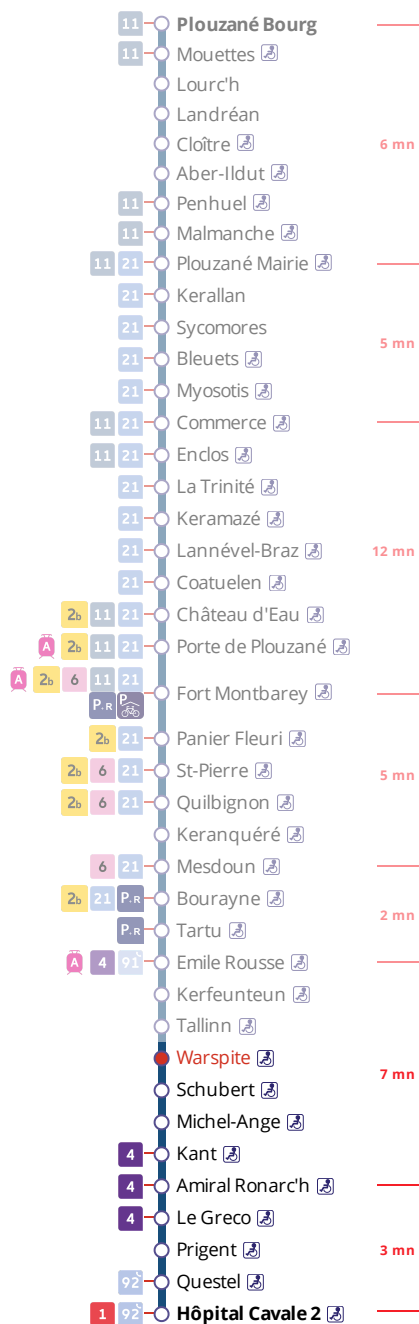

Arrêt : Warspite

Lundi au vendredi - Monday to Friday - A Lun da Wener

5h	6h	7h	8h	9h	10h	11h	12h	13h	14h	15h	16h	17h	18h	19h	20h	21h	22h	23h	0h	
45	11	12	02	05	18	18	22	26	27	28	09	04	15	02	02	00	30			
	41	30	18	21	48	53	53	53	59		34	26	30	32	30	30				
		45	34	46								39	43							
			48									55								

Samedi - Saturday - Sadorn

5h	6h	7h	8h	9h	10h	11h	12h	13h	14h	15h	16h	17h	18h	19h	20h	21h	22h	23h	0h	
	11	11	11	13	13	11	12	14	15	15	15	15	15	15	30	00	30			
		41	41	43	43	42	44	45	45	45	45	45	45	45	30	30				

Dimanche et jours fériés - Sunday and Bank Holidays - Sul ha deizioù-gouel

5h	6h	7h	8h	9h	10h	11h	12h	13h	14h	15h	16h	17h	18h	19h	20h	21h	22h	23h	0h	
				30	30	30	30	30	30	30	30	30	30	30	30	30	30			

Points de vente Bibus les plus proches