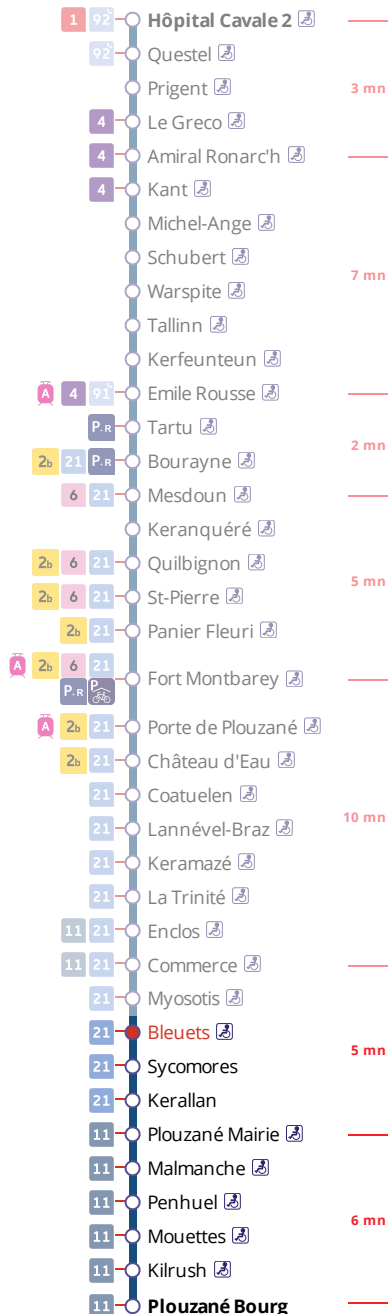

Arrêt : Bleuets

Lundi au vendredi - Monday to Friday - A Lun da Wener

5h	6h	7h	8h	9h	10h	11h	12h	13h	14h	15h	16h	17h	18h	19h	20h	21h	22h	23h	0h
24	25	15	02	29	02	02	04	08	10	11	02	09	07	08	08	08	08	08a	
55	41	31	25		32	37	36	38	41	32	24	38	33	38	38				
		55	46	57						43	37								
											48								

Samedi - Saturday - Sadorn

5h	6h	7h	8h	9h	10h	11h	12h	13h	14h	15h	16h	17h	18h	19h	20h	21h	22h	23h	0h
59	56	26	26	25	28	27	28	00	30	00	00	00	00	00	01	09	09	08	
		56	56	55	58	58		30	30	30	30	31	31	39					
								58											

Dimanche et jours fériés - Sunday and Bank Holidays - Sul ha deizioù-gouel

5h	6h	7h	8h	9h	10h	11h	12h	13h	14h	15h	16h	17h	18h	19h	20h	21h	22h	23h	0h
		44		09	09	09	09	09	09	09	09	09	09	09	09	09	09	08a	