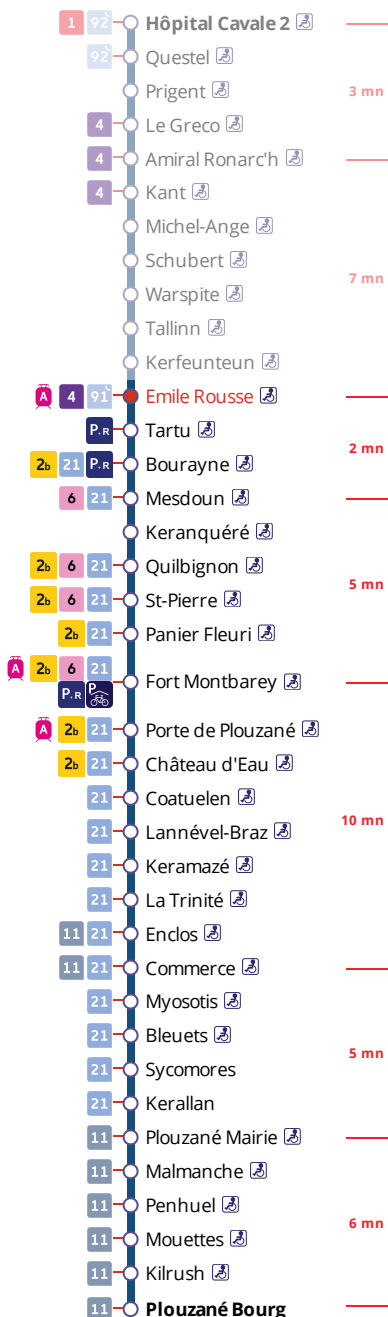

Arrêt : Emile Rousse

Lundi au vendredi - Monday to Friday - A Lun da Wener

5h	6h	7h	8h	9h	10h	11h	12h	13h	14h	15h	16h	17h	18h	19h	20h	21h	22h	23h	0h
	05	05	10	04	08	11	16	15	17	20	11	03	17	13	20	20	50a		
	35	20	25	36	41	41	43	47	49	50	22	16	46	50	50	50			
			34	41							41	27							
			54									48							

Samedi - Saturday - Sadorn

5h	6h	7h	8h	9h	10h	11h	12h	13h	14h	15h	16h	17h	18h	19h	20h	21h	22h	23h	0h
	40	37	07	07	06	09	08	09	11	11	11	11	11	12	12	20	50		
			37	37	36	39	39	41	39	41	41	41	41	42	50	50			

Dimanche et jours fériés - Sunday and Bank Holidays - Sul ha deizioù-gouel

5h	6h	7h	8h	9h	10h	11h	12h	13h	14h	15h	16h	17h	18h	19h	20h	21h	22h	23h	0h	
			25	50	50	50	50	50	50	50	50	50	50	50	50	50	50	50a		