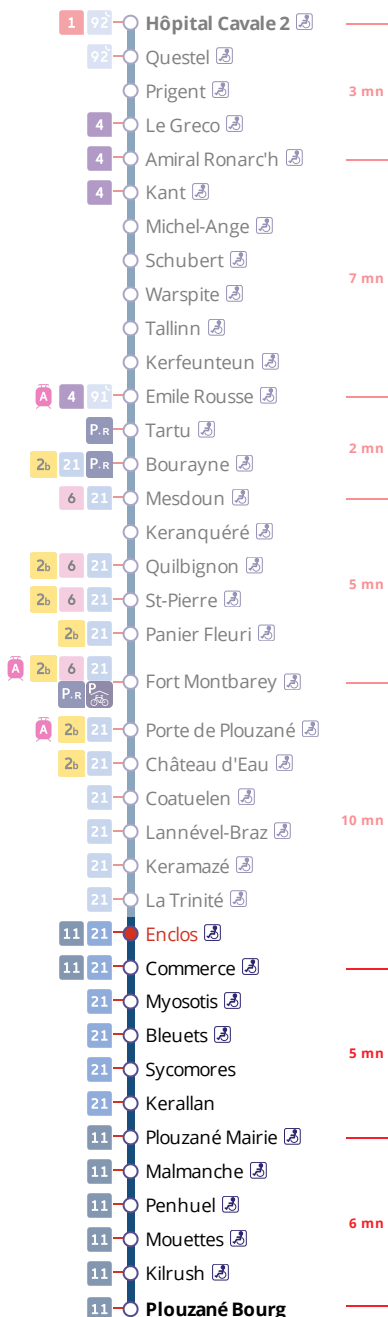

Arrêt : Enclos

Lundi au vendredi - Monday to Friday - A Lun da Wener

5h	6h	7h	8h	9h	10h	11h	12h	13h	14h	15h	16h	17h	18h	19h	20h	21h	22h	23h	0h
	21	22	12	22	26	29	34	01	05	07	08	21	06	04	05	05	05	05a	
	52	38	28	54	59	59		33	35	38	29	34	35	30	35	35			
			52	43							40	45							
				59							59								

Samedi - Saturday - Sadorn

5h	6h	7h	8h	9h	10h	11h	12h	13h	14h	15h	16h	17h	18h	19h	20h	21h	22h	23h	0h
	56	53	23	23	22	25	24	25	27	27	27	27	27	28	28	06	06	05	
			53	53	52	55	55	57	55	57	57	57	57	58		36			

Dimanche et jours fériés - Sunday and Bank Holidays - Sul ha deizioù-gouel

5h	6h	7h	8h	9h	10h	11h	12h	13h	14h	15h	16h	17h	18h	19h	20h	21h	22h	23h	0h	
			41		06	06	06	06	06	06	06	06	06	06	06	06	06	06	05a	