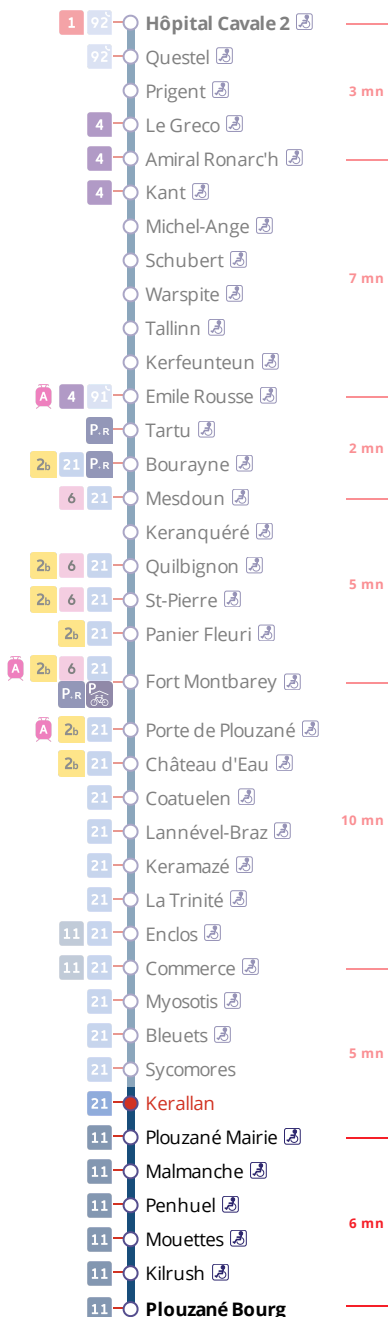

# Arrêt : Kerallan

## Lundi au vendredi - Monday to Friday - A Lun da Wener

5h	6h	7h	8h	9h	10h	11h	12h	13h	14h	15h	16h	17h	18h	19h	20h	21h	22h	23h	0h
25	27	16	03	30	03	04	06	10	12	13	04	11	09	10	10	10	10	10a	
56	43	32	26		33	39	38	40	43	34	26	40	35	40	40				
		57	47	58						45	39								
											50								

## Samedi - Saturday - Sadorn

5h	6h	7h	8h	9h	10h	11h	12h	13h	14h	15h	16h	17h	18h	19h	20h	21h	22h	23h	0h
	00	28	28	27	30	00	00	02	00	02	02	02	02	02	03	10	10	10	
	57	58	58	57			29	30	32	32	32	32	32	33	33	40			

## Dimanche et jours fériés - Sunday and Bank Holidays - Sul ha deizioù-gouel

5h	6h	7h	8h	9h	10h	11h	12h	13h	14h	15h	16h	17h	18h	19h	20h	21h	22h	23h	0h
			45		10	10	10	10	10	10	10	10	10	10	10	10	10	10	10a