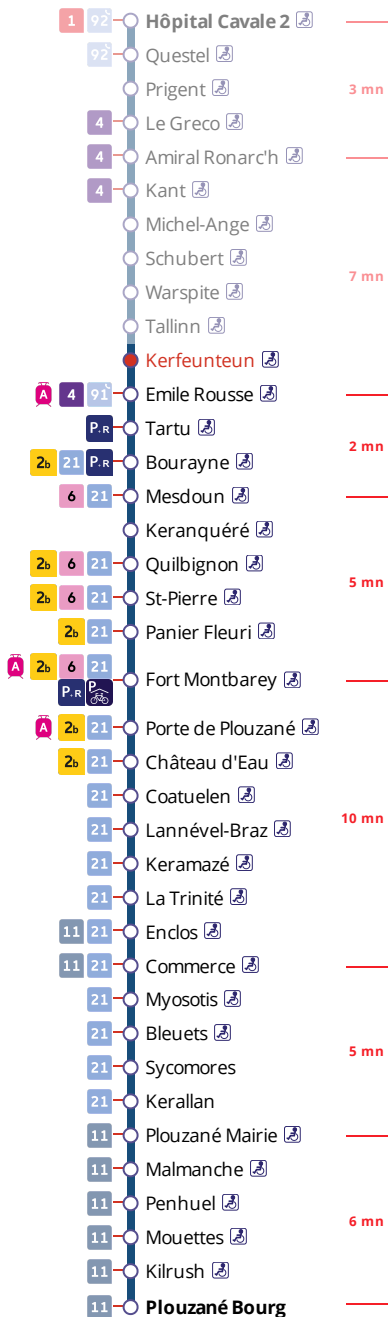

Arrêt : Kerfeunteun

Lundi au vendredi - Monday to Friday - A Lun da Wener

5h	6h	7h	8h	9h	10h	11h	12h	13h	14h	15h	16h	17h	18h	19h	20h	21h	22h	23h	0h
	04	04	09	03	07	10	15	14	16	19	10	02	16	12	19	19	49a		
	34	19	24	35	40	40	42	46	48	49	21	15	45	49	49	49			
			33	40							40	26							
			53									47							

Samedi - Saturday - Sadorn

5h	6h	7h	8h	9h	10h	11h	12h	13h	14h	15h	16h	17h	18h	19h	20h	21h	22h	23h	0h
	39	36	06	06	05	08	07	08	10	10	10	10	10	11	11	19	49		
			36	36	35	38	38	40	38	40	40	40	40	41	49	49			

Dimanche et jours fériés - Sunday and Bank Holidays - Sul ha deizioù-gouel

5h	6h	7h	8h	9h	10h	11h	12h	13h	14h	15h	16h	17h	18h	19h	20h	21h	22h	23h	0h	
			24	49	49	49	49	49	49	49	49	49	49	49	49	49	49	49a		