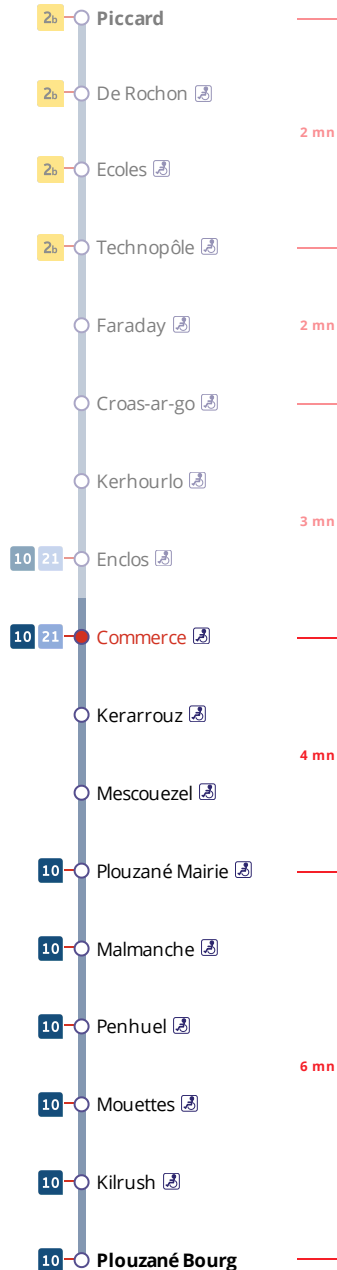

Arrêt : Commerce

Lundi au vendredi - Monday to Friday - A Lun da Wener

6h	7h	8h	9h	10h	11h	12h	13h	14h	15h	16h	17h	18h	19h	20h
	45	16	38	18	38	29	00	04	14	27	01	22	09	
		47		58			31	35	56		32			

Samedi - Saturday - Sadorn

6h	7h	8h	9h	10h	11h	12h	13h	14h	15h	16h	17h	18h	19h	20h
				17	28	00	29	01	29	01	30	02		
				54		47		47		47		47		

Dimanche et jours fériés - Sunday and Bank Holidays - Sul ha deizioù-gouel

6h	7h	8h	9h	10h	11h	12h	13h	14h	15h	16h	17h	18h	19h	20h
				17a	07a	20a	06a	20a	09a	19a	30a	02a		
					39a		38a		45a	51a		47a		