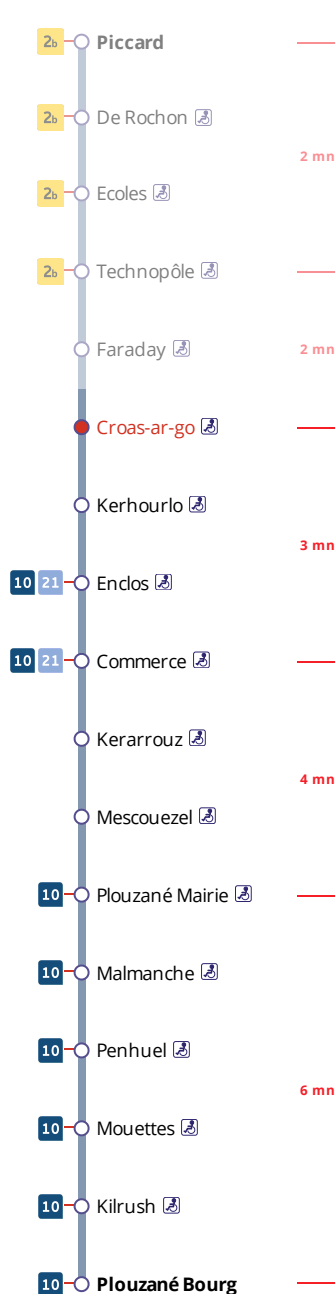

## Arrêt : Croas-ar-go

## Lundi au vendredi - Monday to Friday - A Lun da Wener

6h	7h	8h	9h	10h	11h	12h	13h	14h	15h	16h	17h	18h	19h	20h
	42	13	35	15	35	26	28	01	11	24	29	19	06	
		44		55		57		32	53	58				

## Samedi - Saturday - Sadorn

6h	7h	8h	9h	10h	11h	12h	13h	14h	15h	16h	17h	18h	19h	20h
				14	25	44	26	44	26	44	27	44		
				51	57		58		58		59			