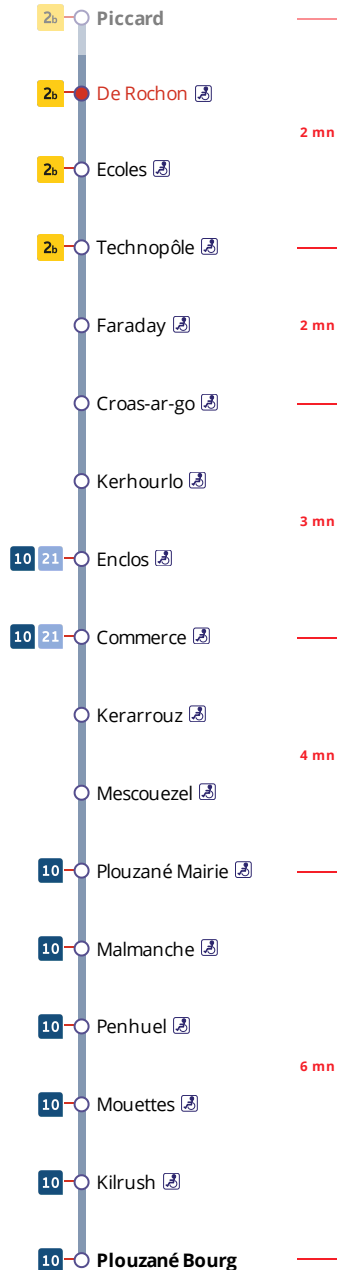

Arrêt : De Rochon

Lundi au vendredi - Monday to Friday - A Lun da Wener

6h	7h	8h	9h	10h	11h	12h	13h	14h	15h	16h	17h	18h	19h	20h
	38	09	31	11	31	22	24	28	07	20	25	15	02	
		40		51		53	57		49	54				

Samedi - Saturday - Sadorn

6h	7h	8h	9h	10h	11h	12h	13h	14h	15h	16h	17h	18h	19h	20h
				10	21	40	22	40	22	40	23	40		
				47	53		54		54		55			

Dimanche et jours fériés - Sunday and Bank Holidays - Sul ha deizioù-gouel

6h	7h	8h	9h	10h	11h	12h	13h	14h	15h	16h	17h	18h	19h	20h
				10a	00a	13a	31a	13a	02a	12a	23a	40a		
					32a	59a			38a	44a	55a			

* Prix d'un appel local depuis un poste fixe

- de 7h30 à 19h00 du lundi au vendredi
- de 9h00 à 17h00 le samedi.

. Réservation à faire au plus tard 1 heure avant le départ choisi.
. Réservation individuelle, hors groupes constitués.