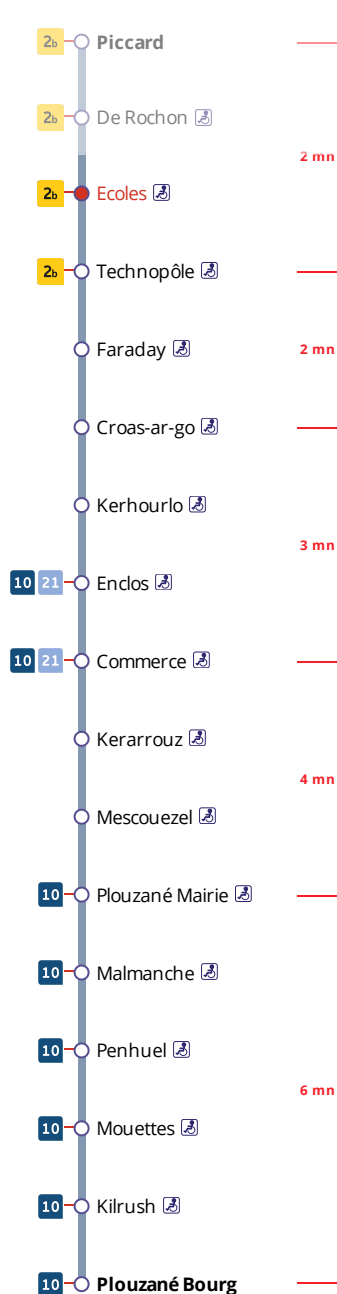

## Lundi au vendredi - Monday to Friday - A Lun da Wener

6h	7h	8h	9h	10h	11h	12h	13h	14h	15h	16h	17h	18h	19h	20h
	39	10	32	12	32	23	25	29	08	21	26	16	03	
		41		52		54	58		50	55				

## Samedi - Saturday - Sadorn

6h	7h	8h	9h	10h	11h	12h	13h	14h	15h	16h	17h	18h	19h	20h
				11	22	41	23	41	23	41	24	41		
				48	54		55	55		56				