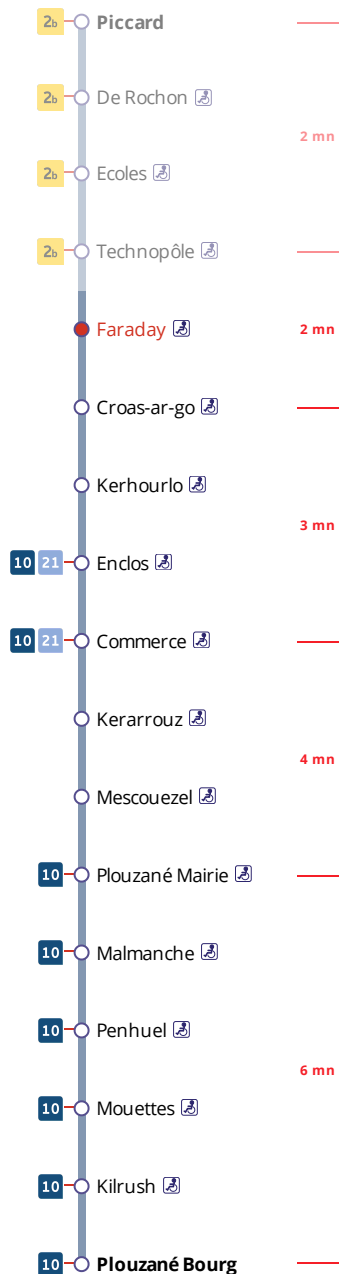

Arrêt : Faraday

Lundi au vendredi - Monday to Friday - A Lun da Wener

6h	7h	8h	9h	10h	11h	12h	13h	14h	15h	16h	17h	18h	19h	20h
	42	13	35	15	35	26	28	01	11	24	29	19	06	
		44		55		57		32	53	58				

Samedi - Saturday - Sadorn

6h	7h	8h	9h	10h	11h	12h	13h	14h	15h	16h	17h	18h	19h	20h
				14	25	44	26	44	26	44	27	44		
				51	57		58		58		59			

Dimanche et jours fériés - Sunday and Bank Holidays - Sul ha deizioù-gouel

6h	7h	8h	9h	10h	11h	12h	13h	14h	15h	16h	17h	18h	19h	20h
				14a	04a	17a	03a	17a	06a	16a	27a	44a		
					36a		35a		42a	48a	59a			

* Prix d'un appel local depuis un poste fixe

- de 7h30 à 19h00 du lundi au vendredi
- de 9h00 à 17h00 le samedi.

. Réservation à faire au plus tard 1 heure avant le départ choisi.
. Réservation individuelle, hors groupes constitués.