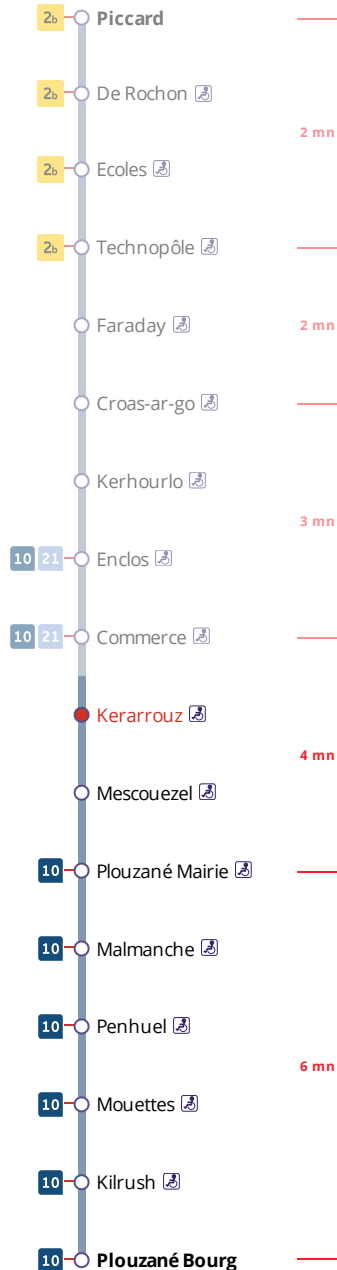

## Arrêt : Kerarrouz

## Lundi au vendredi - Monday to Friday - A Lun da Wener

6h	7h	8h	9h	10h	11h	12h	13h	14h	15h	16h	17h	18h	19h	20h
	46	17	39	19	39	30	01	05	15	28	02	23	10	
		48		59			32	36	57		33			

## Samedi - Saturday - Sadorn

6h	7h	8h	9h	10h	11h	12h	13h	14h	15h	16h	17h	18h	19h	20h
				18	29	01	30	02	30	02	31	03		
				55		48		48		48		48		