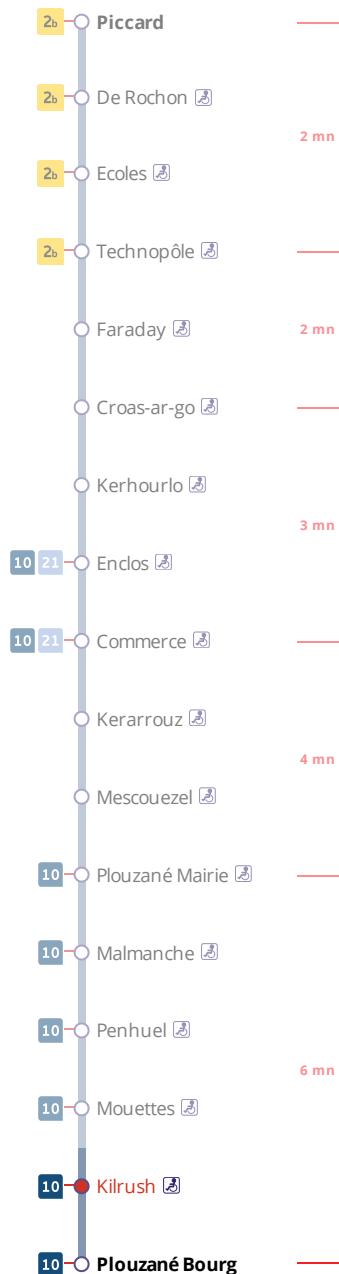

Arrêt : Kilrush

Lundi au vendredi - Monday to Friday - A Lun da Wener

6h	7h	8h	9h	10h	11h	12h	13h	14h	15h	16h	17h	18h	19h	20h
	53	24	46	26	06	37	08	12	22	04	09	30	17	
		55			46		39	43		35	40			

Samedi - Saturday - Sadorn

6h	7h	8h	9h	10h	11h	12h	13h	14h	15h	16h	17h	18h	19h	20h
				25	02	08	37	09	37	09	38	10		
					36	55		55		55		55		

Dimanche et jours fériés - Sunday and Bank Holidays - Sul ha deizioù-gouel

6h	7h	8h	9h	10h	11h	12h	13h	14h	15h	16h	17h	18h	19h	20h
				25a	15a	28a	14a	28a	17a	27a	38a	10a		
					47a		46a		53a	59a		55a		

* Prix d'un appel local depuis un poste fixe

- de 7h30 à 19h00 du lundi au vendredi
- de 9h00 à 17h00 le samedi.

. Réservation à faire au plus tard 1 heure avant le départ choisi.
. Réservation individuelle, hors groupes constitués.