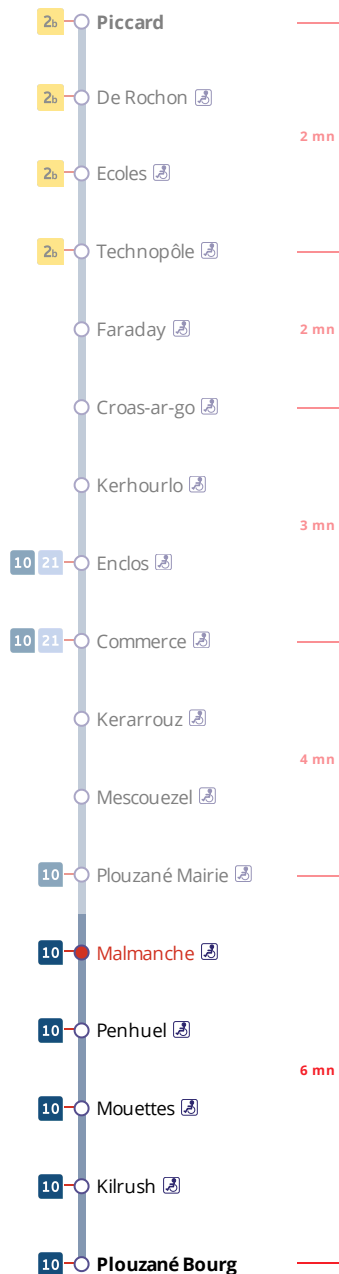

Arrêt : Malmanche

Lundi au vendredi - Monday to Friday - A Lun da Wener

6h	7h	8h	9h	10h	11h	12h	13h	14h	15h	16h	17h	18h	19h	20h
	49	20	42	22	02	33	04	08	18	00	05	26	13	
		51			42		35	39		31	36			

Samedi - Saturday - Sadorn

6h	7h	8h	9h	10h	11h	12h	13h	14h	15h	16h	17h	18h	19h	20h
				21	32	04	33	05	33	05	34	06		
				58		51		51		51		51		

Dimanche et jours fériés - Sunday and Bank Holidays - Sul ha deizioù-gouel

6h	7h	8h	9h	10h	11h	12h	13h	14h	15h	16h	17h	18h	19h	20h
				21a	11a	24a	10a	24a	13a	23a	34a	06a		
				43a		42a		49a	55a		51a			