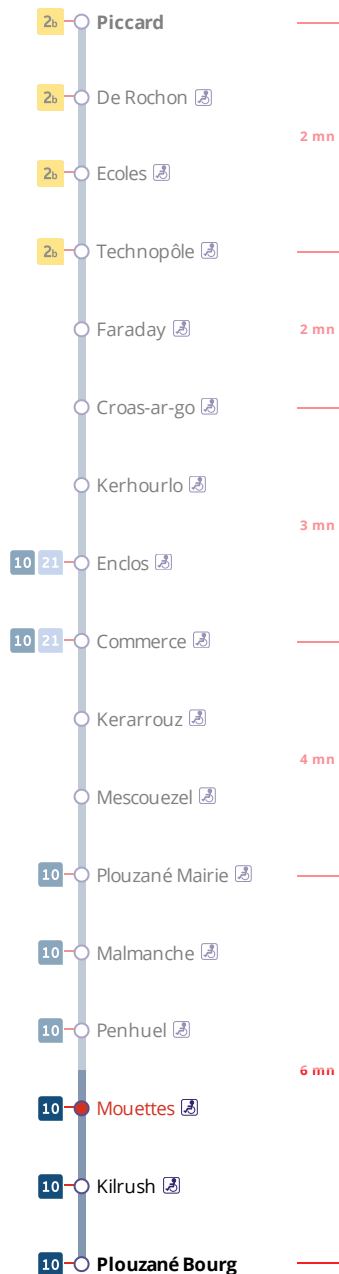

Arrêt : Mouettes

Lundi au vendredi - Monday to Friday - A Lun da Wener

6h	7h	8h	9h	10h	11h	12h	13h	14h	15h	16h	17h	18h	19h	20h
	52	23	45	25	05	36	07	11	21	03	08	29	16	
		54			45		38	42		34	39			

Samedi - Saturday - Sadorn

6h	7h	8h	9h	10h	11h	12h	13h	14h	15h	16h	17h	18h	19h	20h
				24	01	07	36	08	36	08	37	09		
					35	54		54		54		54		

Dimanche et jours fériés - Sunday and Bank Holidays - Sul ha deizioù-gouel

6h	7h	8h	9h	10h	11h	12h	13h	14h	15h	16h	17h	18h	19h	20h
				24a	14a	27a	13a	27a	16a	26a	37a	09a		
					46a		45a		52a	58a		54a		