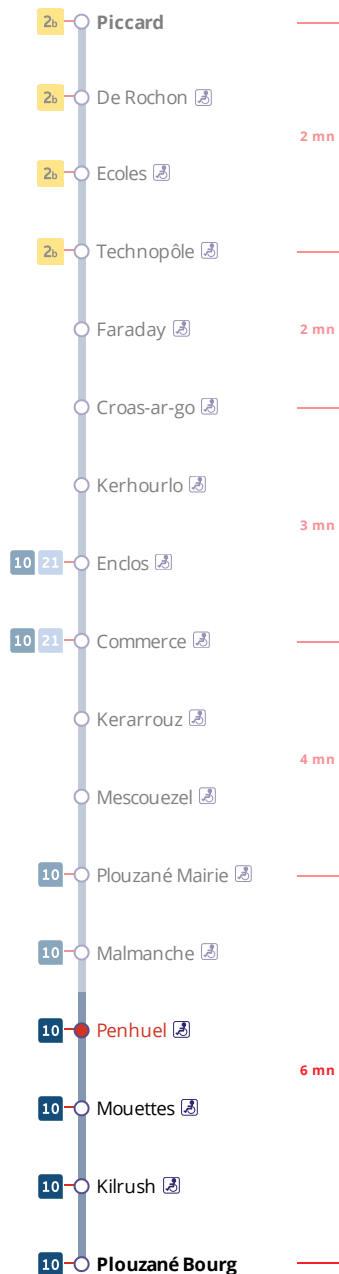

Arrêt : Penhuel

Lundi au vendredi - Monday to Friday - A Lun da Wener

6h	7h	8h	9h	10h	11h	12h	13h	14h	15h	16h	17h	18h	19h	20h
	51	22	44	24	04	35	06	10	20	02	07	28	15	
		53			44		37	41		33	38			

Samedi - Saturday - Sadorn

6h	7h	8h	9h	10h	11h	12h	13h	14h	15h	16h	17h	18h	19h	20h
				23	00	06	35	07	35	07	36	08		
					34	53		53		53		53		

Dimanche et jours fériés - Sunday and Bank Holidays - Sul ha deizioù-gouel

6h	7h	8h	9h	10h	11h	12h	13h	14h	15h	16h	17h	18h	19h	20h
				23a	13a	26a	12a	26a	15a	25a	36a	08a		
					45a		44a		51a	57a		53a		