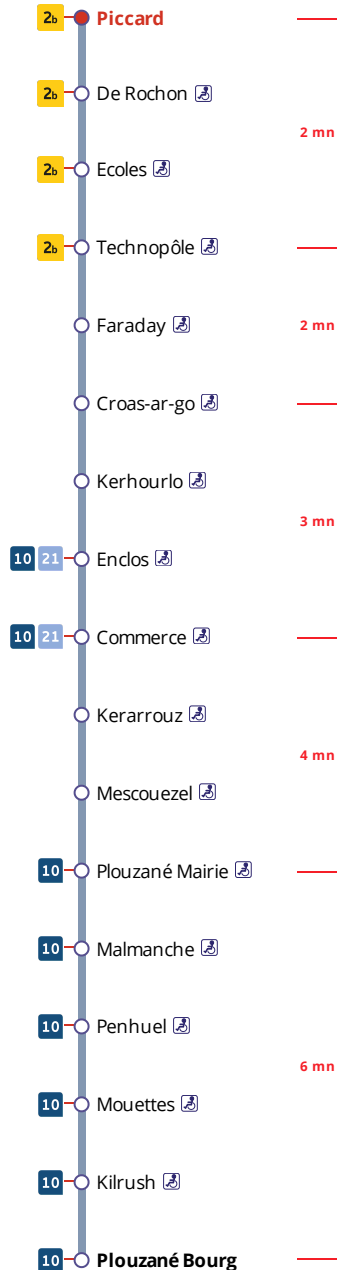

Arrêt : Piccard

Lundi au vendredi - Monday to Friday - A Lun da Wener

| 6h | 7h | 8h | 9h | 10h | 11h | 12h | 13h | 14h | 15h | 16h | 17h | 18h | 19h | 20h |
|----|----|----|----|-----|-----|-----|-----|-----|-----|-----|-----|-----|-----|-----|
| | 38 | 09 | 31 | 11 | 31 | 22 | 24 | 28 | 07 | 20 | 25 | 15 | 02 | |
| | | 40 | | 51 | | 53 | 57 | | 49 | 54 | | | | |

Samedi - Saturday - Sadorn

| 6h | 7h | 8h | 9h | 10h | 11h | 12h | 13h | 14h | 15h | 16h | 17h | 18h | 19h | 20h |
|----|----|----|----|-----|-----|-----|-----|-----|-----|-----|-----|-----|-----|-----|
| | | | | 10 | 21 | 40 | 22 | 40 | 22 | 40 | 23 | 40 | | |
| | | | | 47 | 53 | | 54 | | 54 | | 55 | | | |

* Prix d'un appel local depuis un poste fixe

- de 7h30 à 19h00 du lundi au vendredi
- de 9h00 à 17h00 le samedi.

- . Réservation à faire au plus tard 1 heure avant le départ choisi.
- . Réservation individuelle, hors groupes constitués.