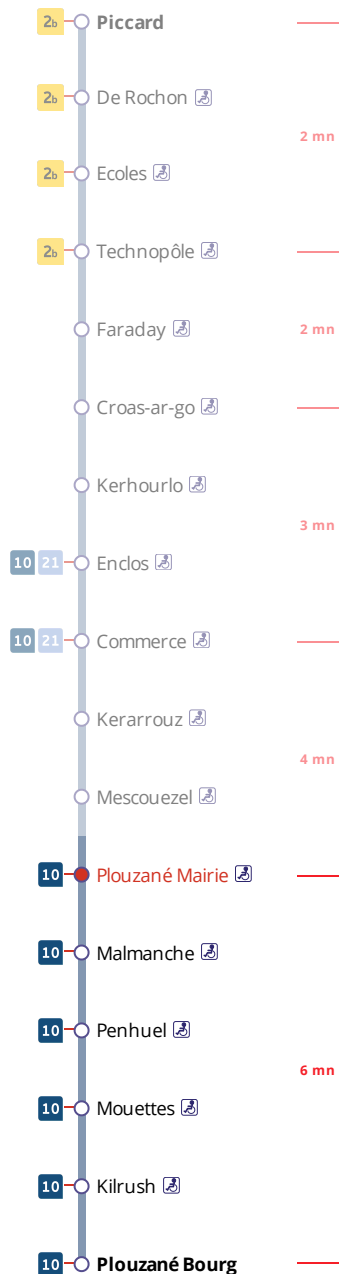

Arrêt : Plouzané Mairie

Lundi au vendredi - Monday to Friday - A Lun da Wener

6h	7h	8h	9h	10h	11h	12h	13h	14h	15h	16h	17h	18h	19h	20h
	48	19	41	21	01	32	03	07	17	30	04	25	12	
		50			41		34	38	59		35			

Samedi - Saturday - Sadorn

6h	7h	8h	9h	10h	11h	12h	13h	14h	15h	16h	17h	18h	19h	20h
				20	31	03	32	04	32	04	33	05		
				57		50		50		50		50		

Dimanche et jours fériés - Sunday and Bank Holidays - Sul ha deizioù-gouel

6h	7h	8h	9h	10h	11h	12h	13h	14h	15h	16h	17h	18h	19h	20h
				20a	10a	23a	09a	23a	12a	22a	33a	05a		
					42a		41a		48a	54a		50a		