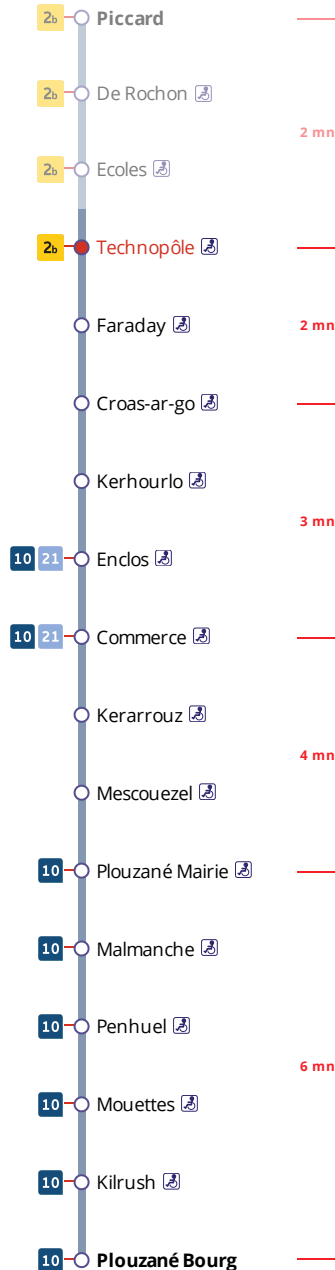

## Arrêt : Technopôle

## Lundi au vendredi - Monday to Friday - A Lun da Wener

6h	7h	8h	9h	10h	11h	12h	13h	14h	15h	16h	17h	18h	19h	20h
	40	11	33	13	33	24	26	30	09	22	27	17	04	
		42		53		55	59		51	56				

## Samedi - Saturday - Sadorn

6h	7h	8h	9h	10h	11h	12h	13h	14h	15h	16h	17h	18h	19h	20h
				12	23	42	24	42	24	42	25	42		
				49	55		56		56		57			