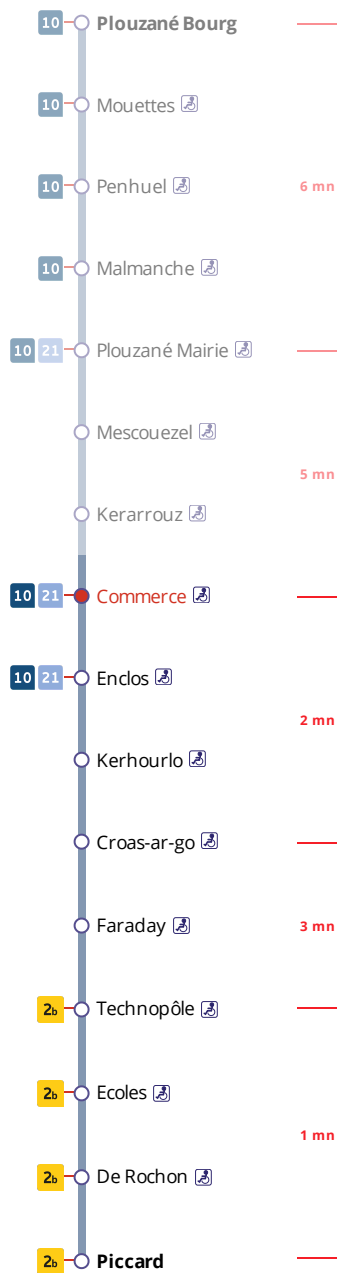

Arrêt : Commerce

Lundi au vendredi - Monday to Friday - A Lun da Wener

6h	7h	8h	9h	10h	11h	12h	13h	14h	15h	16h	17h	18h	19h	20h
	31	02	24	04	24	15	17	21	00	13	18	08	29	
		33		44		46	50		42	47		55		

Samedi - Saturday - Sadorn

6h	7h	8h	9h	10h	11h	12h	13h	14h	15h	16h	17h	18h	19h	20h
				40	14	33	15	33	15	33	16	33	13	
					46		46		47		48			

Dimanche et jours fériés - Sunday and Bank Holidays - Sul ha deizioù-gouel

6h	7h	8h	9h	10h	11h	12h	13h	14h	15h	16h	17h	18h	19h	20h
				53a	25a	06a	24a	06a	31a	05a	09a	33a	13a	
						52a		55a		37a	48a			