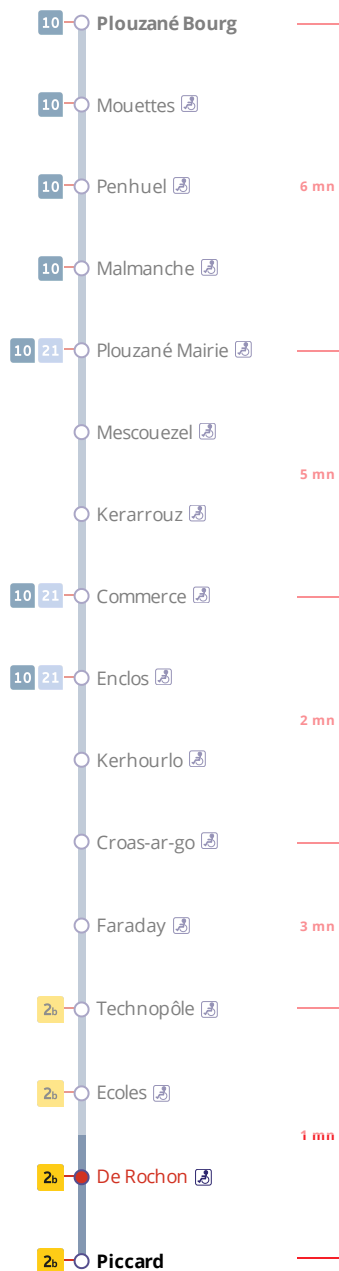

Arrêt : De Rochon

Lundi au vendredi - Monday to Friday - A Lun da Wener

6h	7h	8h	9h	10h	11h	12h	13h	14h	15h	16h	17h	18h	19h	20h
	37	08	30	10	30	21	23	27	06	19	24	14	01	
		39		50		52	56		48	53			35	

Samedi - Saturday - Sadorn

6h	7h	8h	9h	10h	11h	12h	13h	14h	15h	16h	17h	18h	19h	20h
				46	20	39	21	39	21	39	22	39	19	
					52		52		53		54			

Dimanche et jours fériés - Sunday and Bank Holidays - Sul ha deizioù-gouel

6h	7h	8h	9h	10h	11h	12h	13h	14h	15h	16h	17h	18h	19h	20h
				59a	31a	12a	30a	12a	01a	11a	15a	39a	19a	
						58a			37a	43a	54a			

- * Prix d'un appel local depuis un poste fixe
- de 7h30 à 19h00 du lundi au vendredi
- de 9h00 à 17h00 le samedi.

- . Réservation à faire au plus tard 1 heure avant le départ choisi.
- . Réservation individuelle, hors groupes constitués.