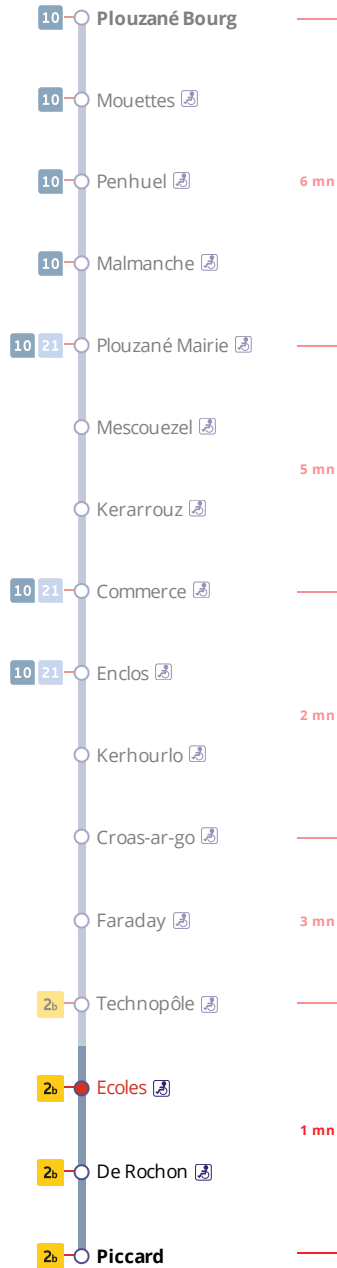

## Lundi au vendredi - Monday to Friday - A Lun da Wener

6h	7h	8h	9h	10h	11h	12h	13h	14h	15h	16h	17h	18h	19h	20h
	37	08	30	10	30	21	23	27	06	19	24	14	01	
		39		50		52	56		48	53			35	

## Samedi - Saturday - Sadorn

6h	7h	8h	9h	10h	11h	12h	13h	14h	15h	16h	17h	18h	19h	20h
				46	20	39	21	39	21	39	22	39	19	
					52		52		53		54			