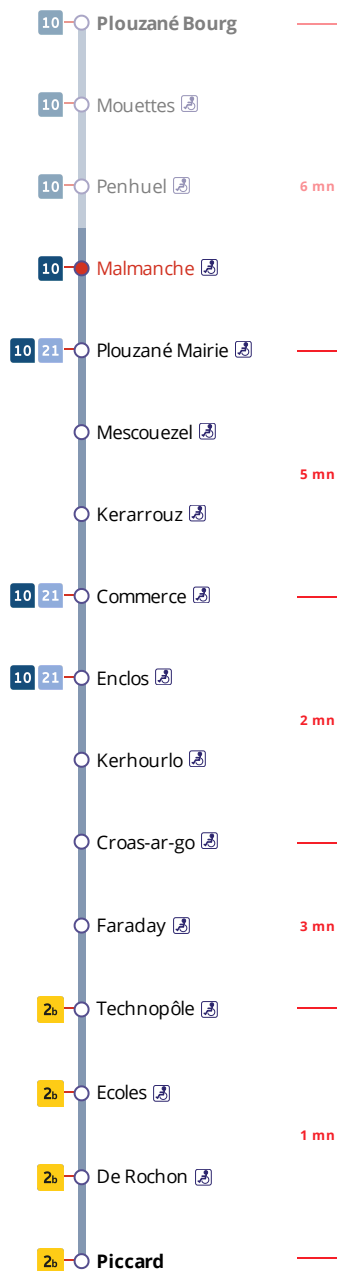

Arrêt : Malmanche

Lundi au vendredi - Monday to Friday - A Lun da Wener

6h	7h	8h	9h	10h	11h	12h	13h	14h	15h	16h	17h	18h	19h	20h
27	29	20	00	20	11	13	17	38	09	14	04	25		
58			40		42	46	56		43		51			

Samedi - Saturday - Sadorn

6h	7h	8h	9h	10h	11h	12h	13h	14h	15h	16h	17h	18h	19h	20h
				36	10	29	11	29	11	29	12	29	09	
					42		42		43		44			

Dimanche et jours fériés - Sunday and Bank Holidays - Sul ha deizioù-gouel

6h	7h	8h	9h	10h	11h	12h	13h	14h	15h	16h	17h	18h	19h	20h
				49a	21a	02a	20a	02a	27a	01a	05a	29a	09a	
						48a		51a		33a	44a			